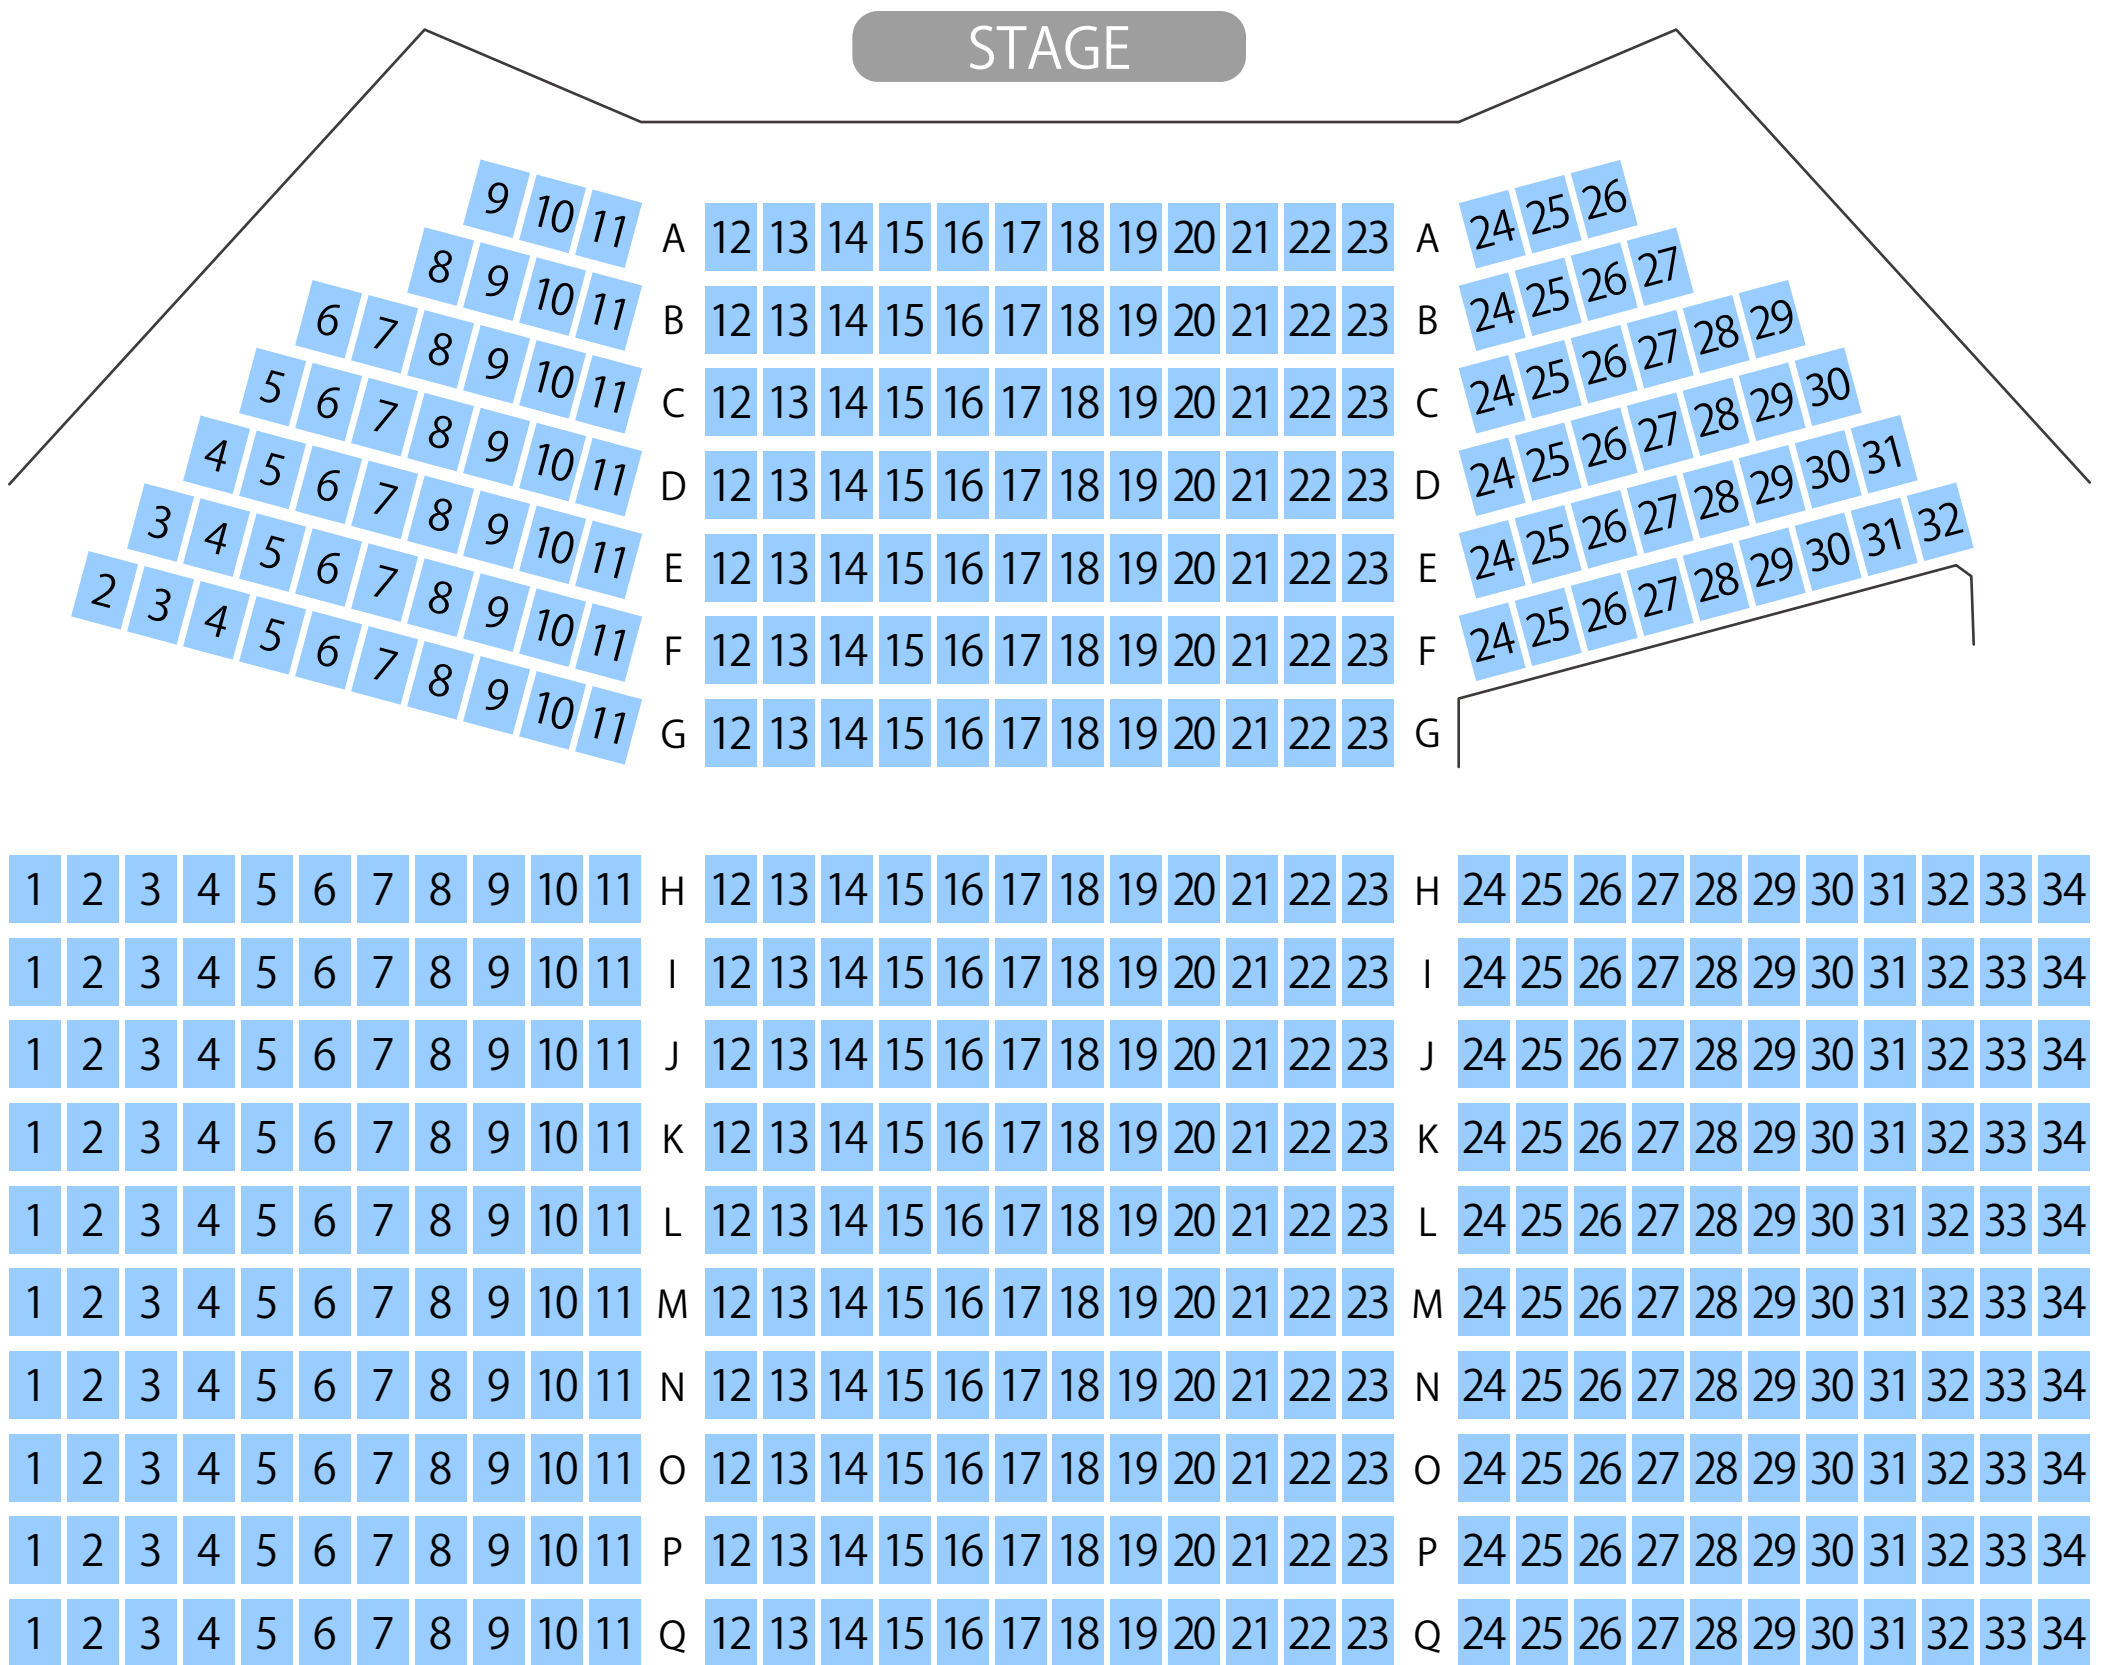

# 川越市やまぶき会館

## ホール座席表

最大収容 **508**席

駐車場

ファミレス

カフェ

コンビニ

ホテル