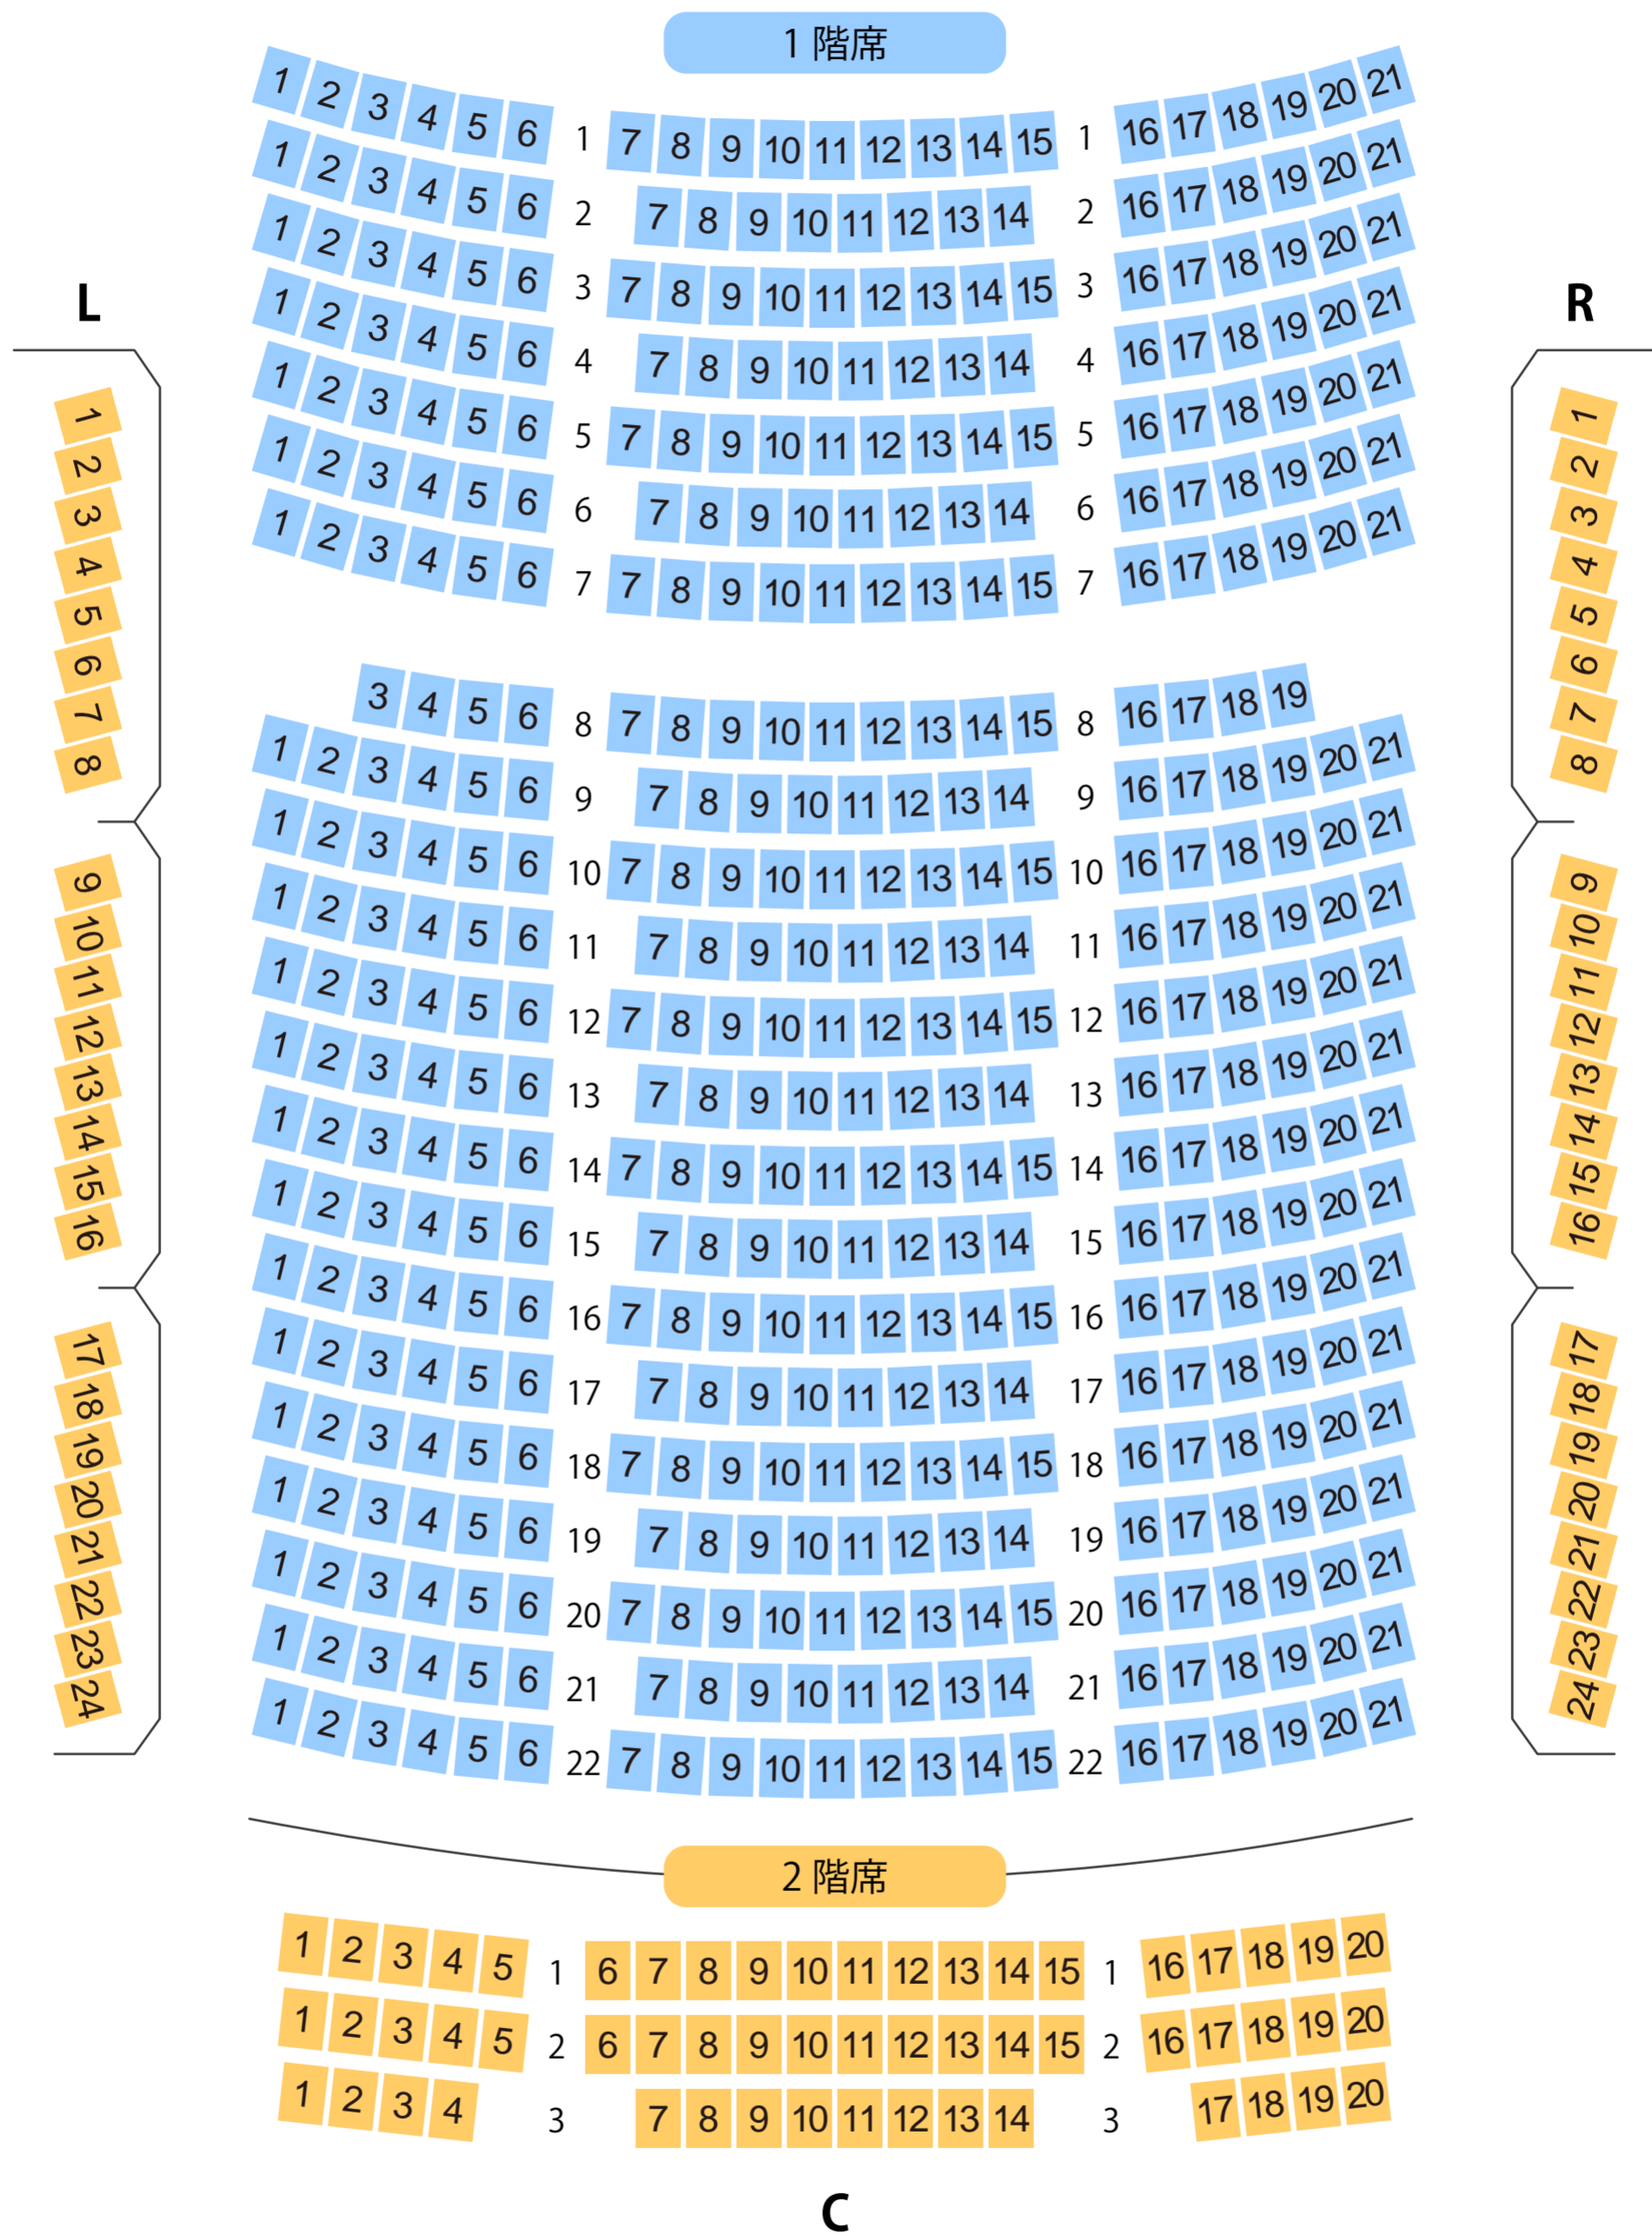

浜離宮朝日ホール

音楽ホール座席表

最大収容 **552席**

築地市場駅から
徒歩約2分

駐車場

ファミレス

カフェ

コンビニ

ホテル