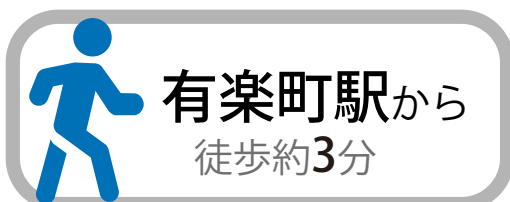

1	2	3	4	5	6	7	8	9	10	A	11	12	13	14	15	16	17	18	19	20	21	22	A	23	24	25	26	27	28	29	30	31	32
1	2	3	4	5	6	7	8	9	10	B	11	12	13	14	15	16	17	18	19	20	21	B	23	24	25	26	27	28	29	30	31	32	
1	2	3	4	5	6	7	8	9	10	C	11	12	13	14	15	16	17	18	19	20	21	22	C	23	24	25	26	27	28	29	30	31	32
1	2	3	4	5	6	7	8	9	10	D	11	12	13	14	15	16	17	18	19	20	21	D	23	24	25	26	27	28	29	30	31	32	
1	2	3	4	5	6	7	8	9	10	E	11	12	13	14	15	16	17	18	19	20	21	22	E	23	24	25	26	27	28	29	30	31	32

走行客席

1	2	3	4	5	6	7	8	9	10	F	11	12	13	14	15	16	17	18	19	20	21	22	F	23	24	25	26	27	28	29	30	31	32
		3	4	5	6	7	8	9	10	G	11	12	13	14	15	16	17	18	19	20	21	22	G	23	24	25	26	27	28	29	30		
		3	4	5	6	7	8	9	10	H	11	12	13	14	15	16	17	18	19	20	21	22	H	23	24	25	26	27	28	29	30		
		3	4	5	6	7	8	9	10	I	11	12	13	14	15	16	17	18	19	20	21	22	I	23	24	25	26	27	28	29	30		
		3	4	5	6	7	8	9	10	J	11	12	13	14	15	16	17	18	19	20	21	22	J	23	24	25	26	27	28	29	30		
	2	3	4	5	6	7	8	9	10	K	11	12	13	14	15	16	17	18	19	20	21	22	K	23	24	25	26	27	28	29	30	31	

固定席

1	2	3	4	5	6	7	8	9	10	L	11	12	13	14	15	16	17	18	19	20	21	22	L	23	24	25	26	27	28	29	30	31	32
1	2	3	4	5	6	7	8	9	10	M	11	12	13	14	15	16	17	18	19	20	21	22	M	23	24	25	26	27	28	29	30	31	32
1	2	3	4	5	6	7	8	9	10	N	11	12	13	14	15	16	17	18	19	20	21	22	N	23	24	25	26	27	28	29	30	31	32
1	2	3	4	5	6	7	8	9	10	O	11	12	13	14	15	16	17	18	19	20	21	22	O	23	24	25	26	27	28	29	30	31	32
1	2	3	4	5	6	7	8	9	10	P	11	12	13	14	15	16	17	18	19	20	21	22	P	23	24	25	26	27	28	29	30	31	32
1	2	3	4	5	6	7	8	9	10	Q	11	12	13	14	15	16	17	18	19	20	21	22	Q	23	24	25	26	27	28	29	30	31	32
1	2	3	4	5	6	7	8	9	10	R	11	12	13	14	15	16	17	18	19	20	21	22	R	23	24	25	26	27	28	29	30	31	32
1	2	3	4	5	6	7	8	9	10	S	11	12	13	14	15	16	17	18	19	20	21	22	S	23	24	25	26	27	28	29	30	31	32
1	2	3	4	5	6	7	8	9	10	T	11	12	13	14	15	16	17	18	19	20	21	22	T	23	24	25	26	27	28	29	30	31	32
1	2	3	4	5	6	7	8	9	10	U	11	12	13	14	15	16	17	18	19	20	21	22	U	23	24	25	26	27	28	29	30	31	32