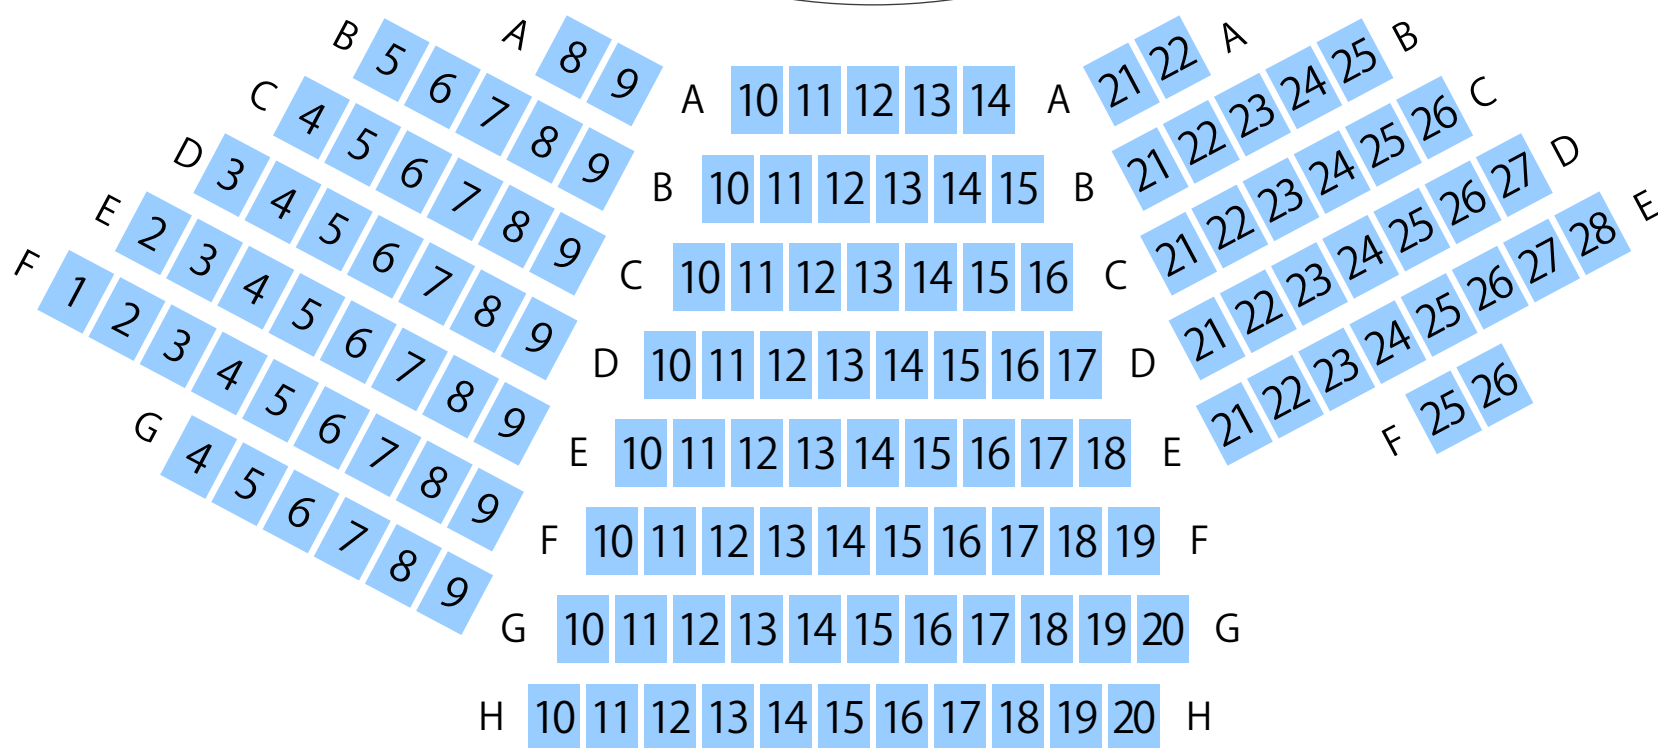

ティアラこうとう

小ホール座席表

最大収容 140席

駐車場 ファミレス カフェ コンビニ ホテル