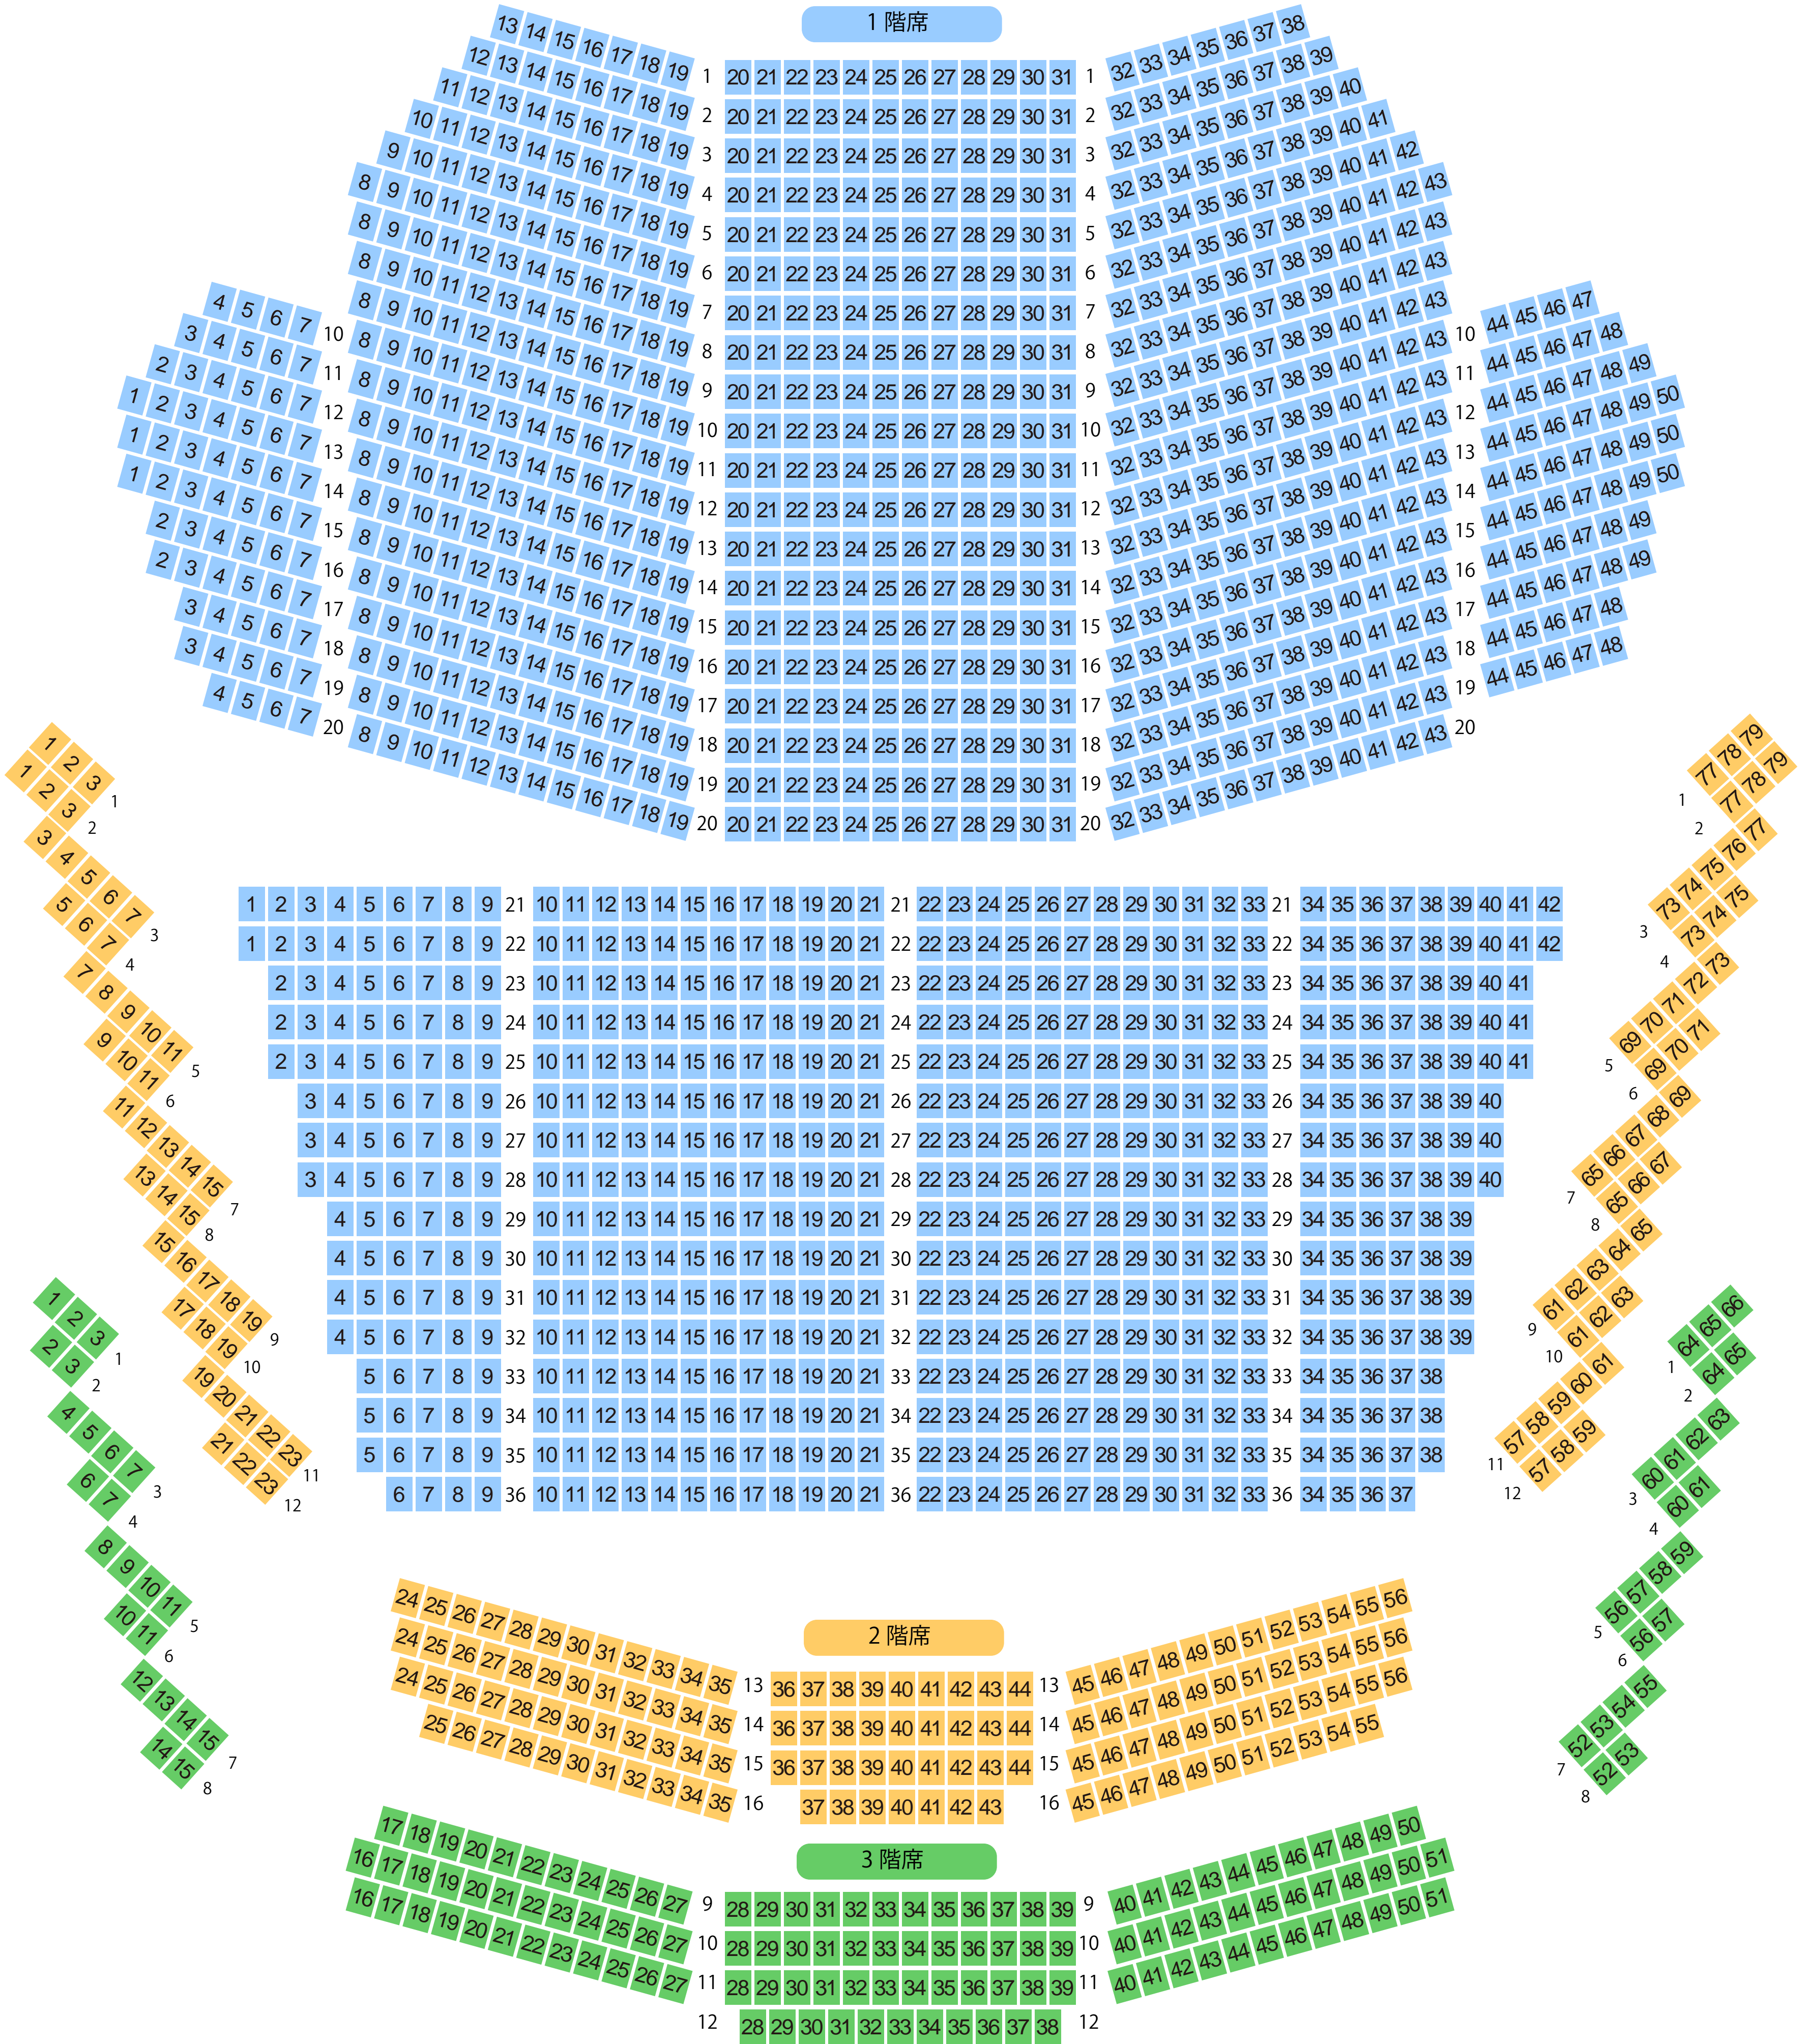

千葉県文化会館

大ホール座席表
最大収容 1,787席

駐車場 ファミレス カフェ コンビニ ホテル