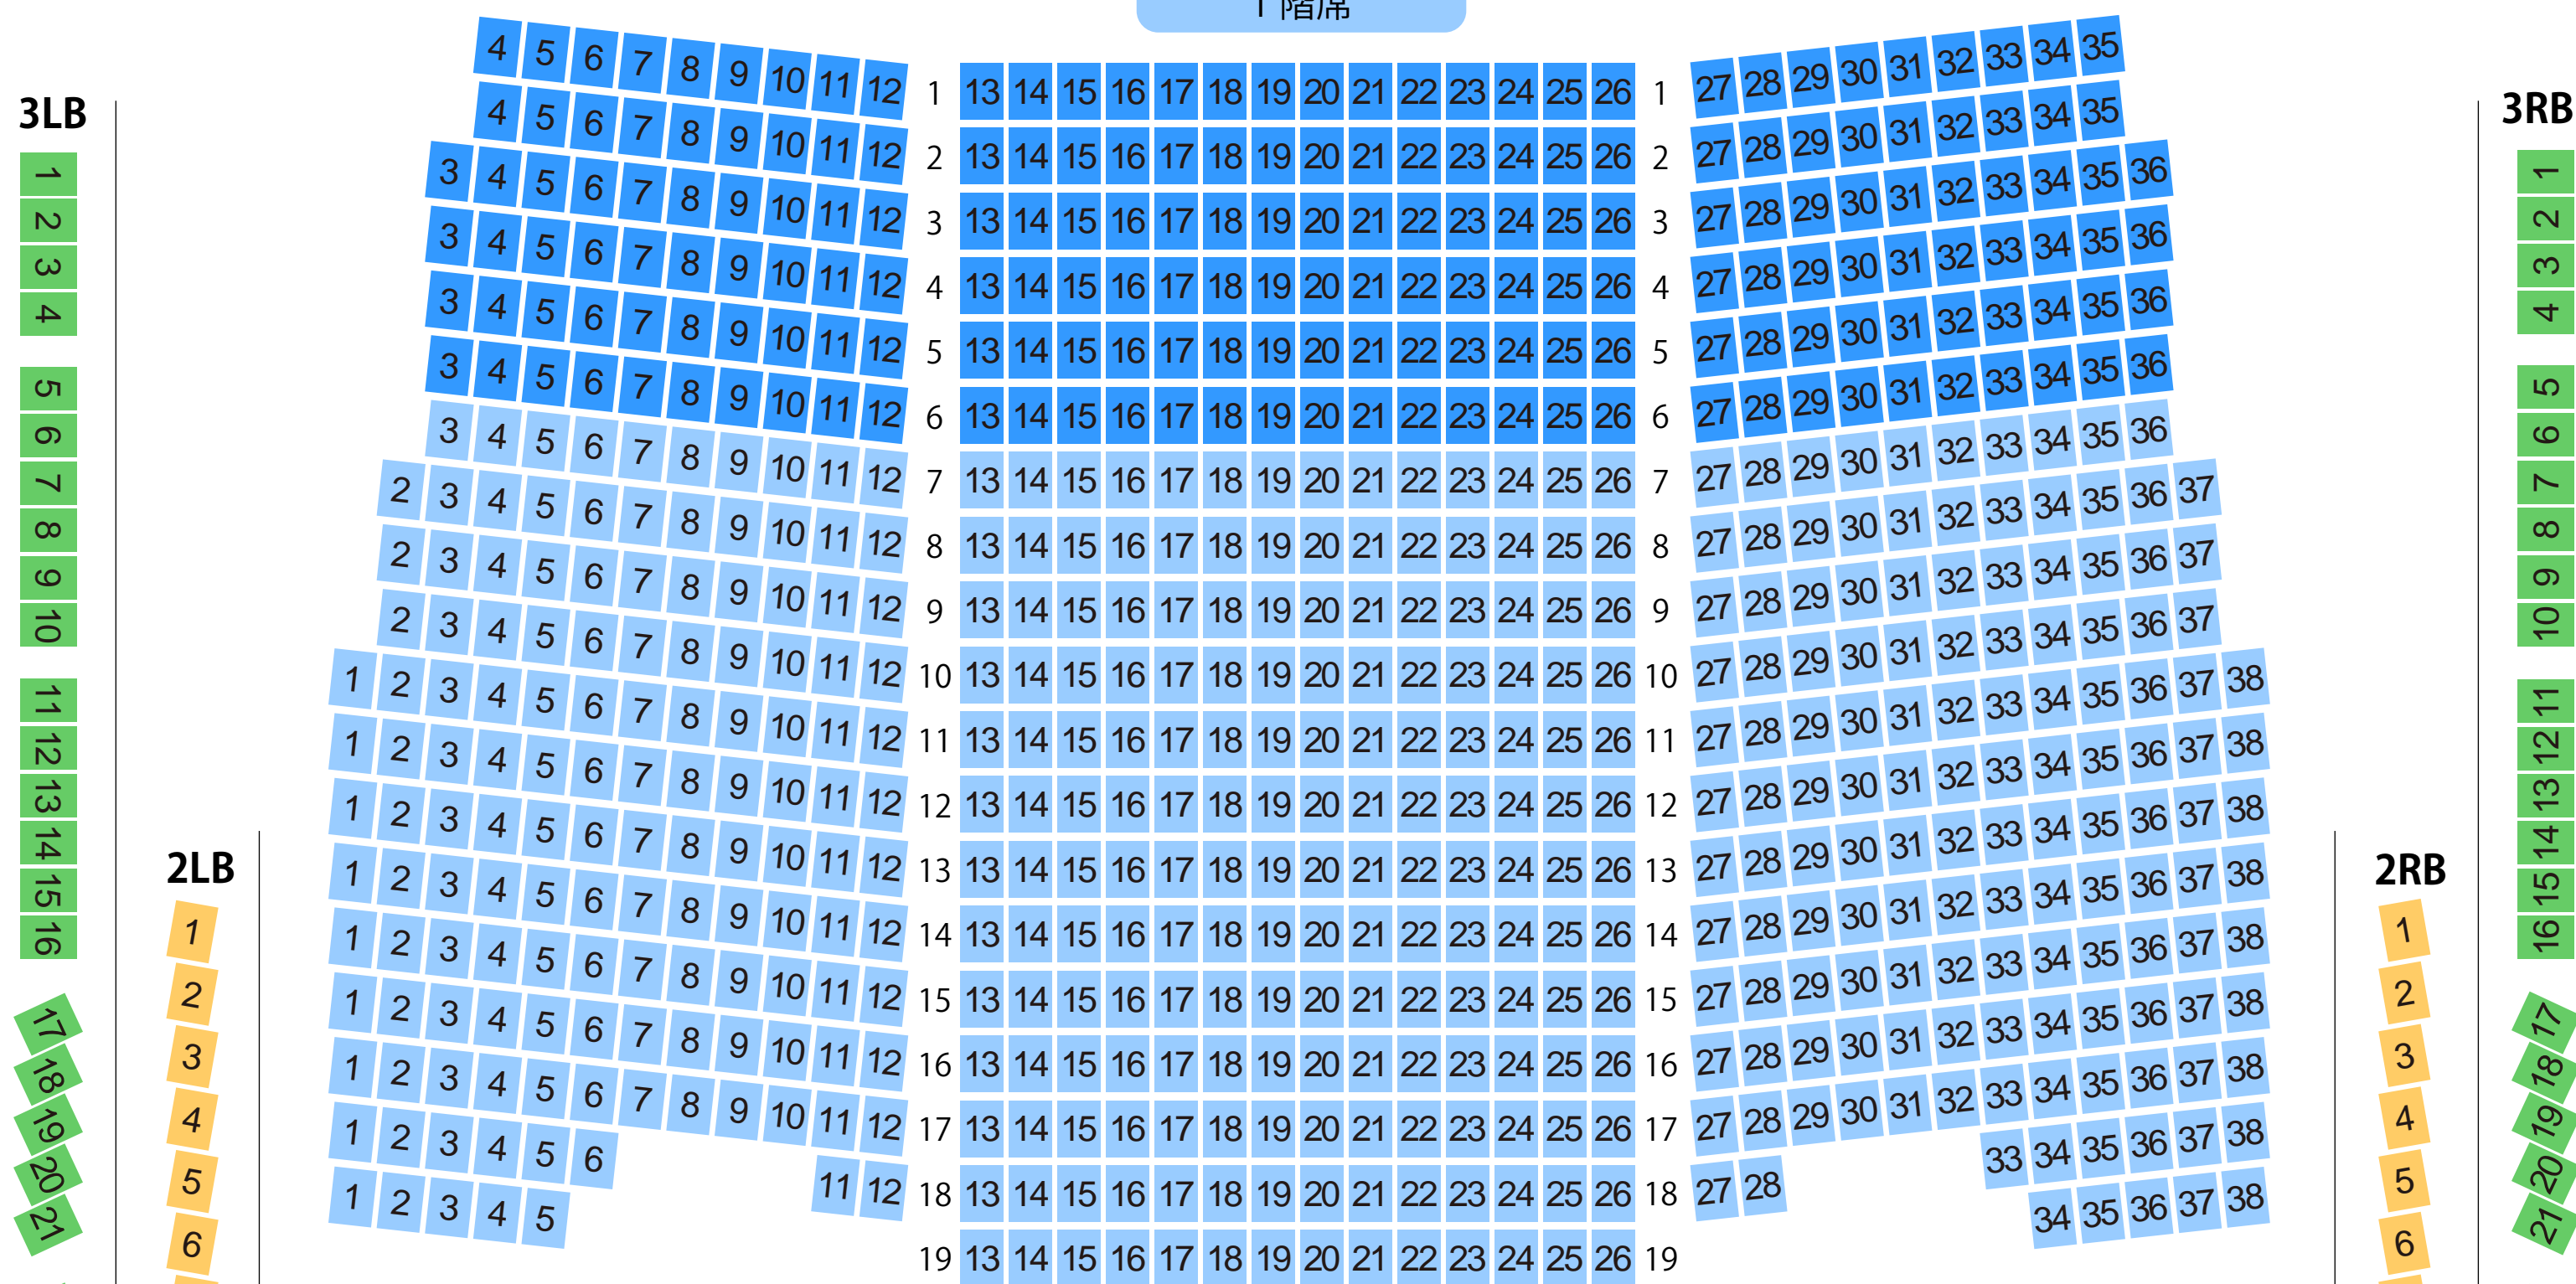

すみだトリフォニーホール

SUMIDA TRIPHONY HALL

大ホール座席表

最大収容 1,801 席

1 階席

2 階席

3 階席

 錦糸町駅から
 徒歩約5分