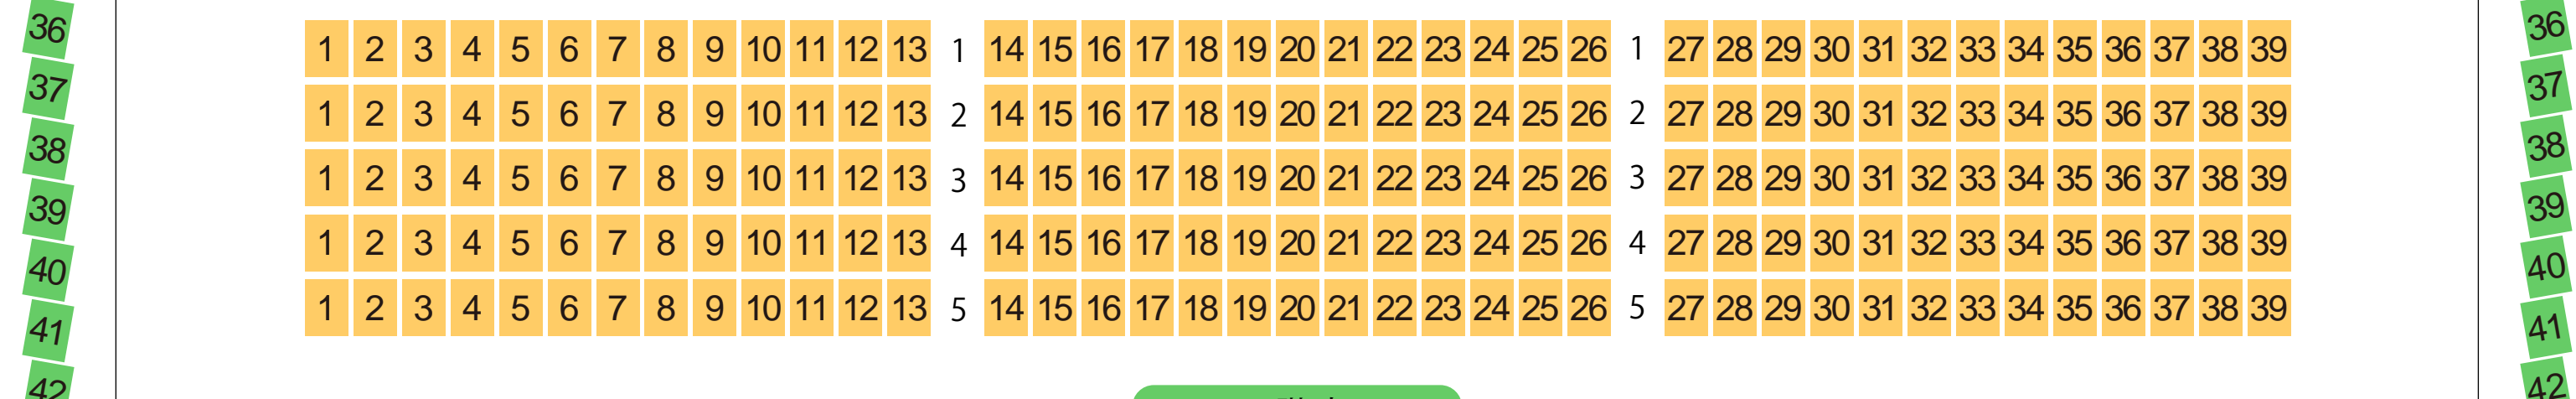

すみだトリフォニーホール

SUMIDA TRIPHONY HALL

大ホール座席表

最大収容 1,801 席

1 階席

2 階席

3 階席

 錦糸町駅から
 徒歩約5分