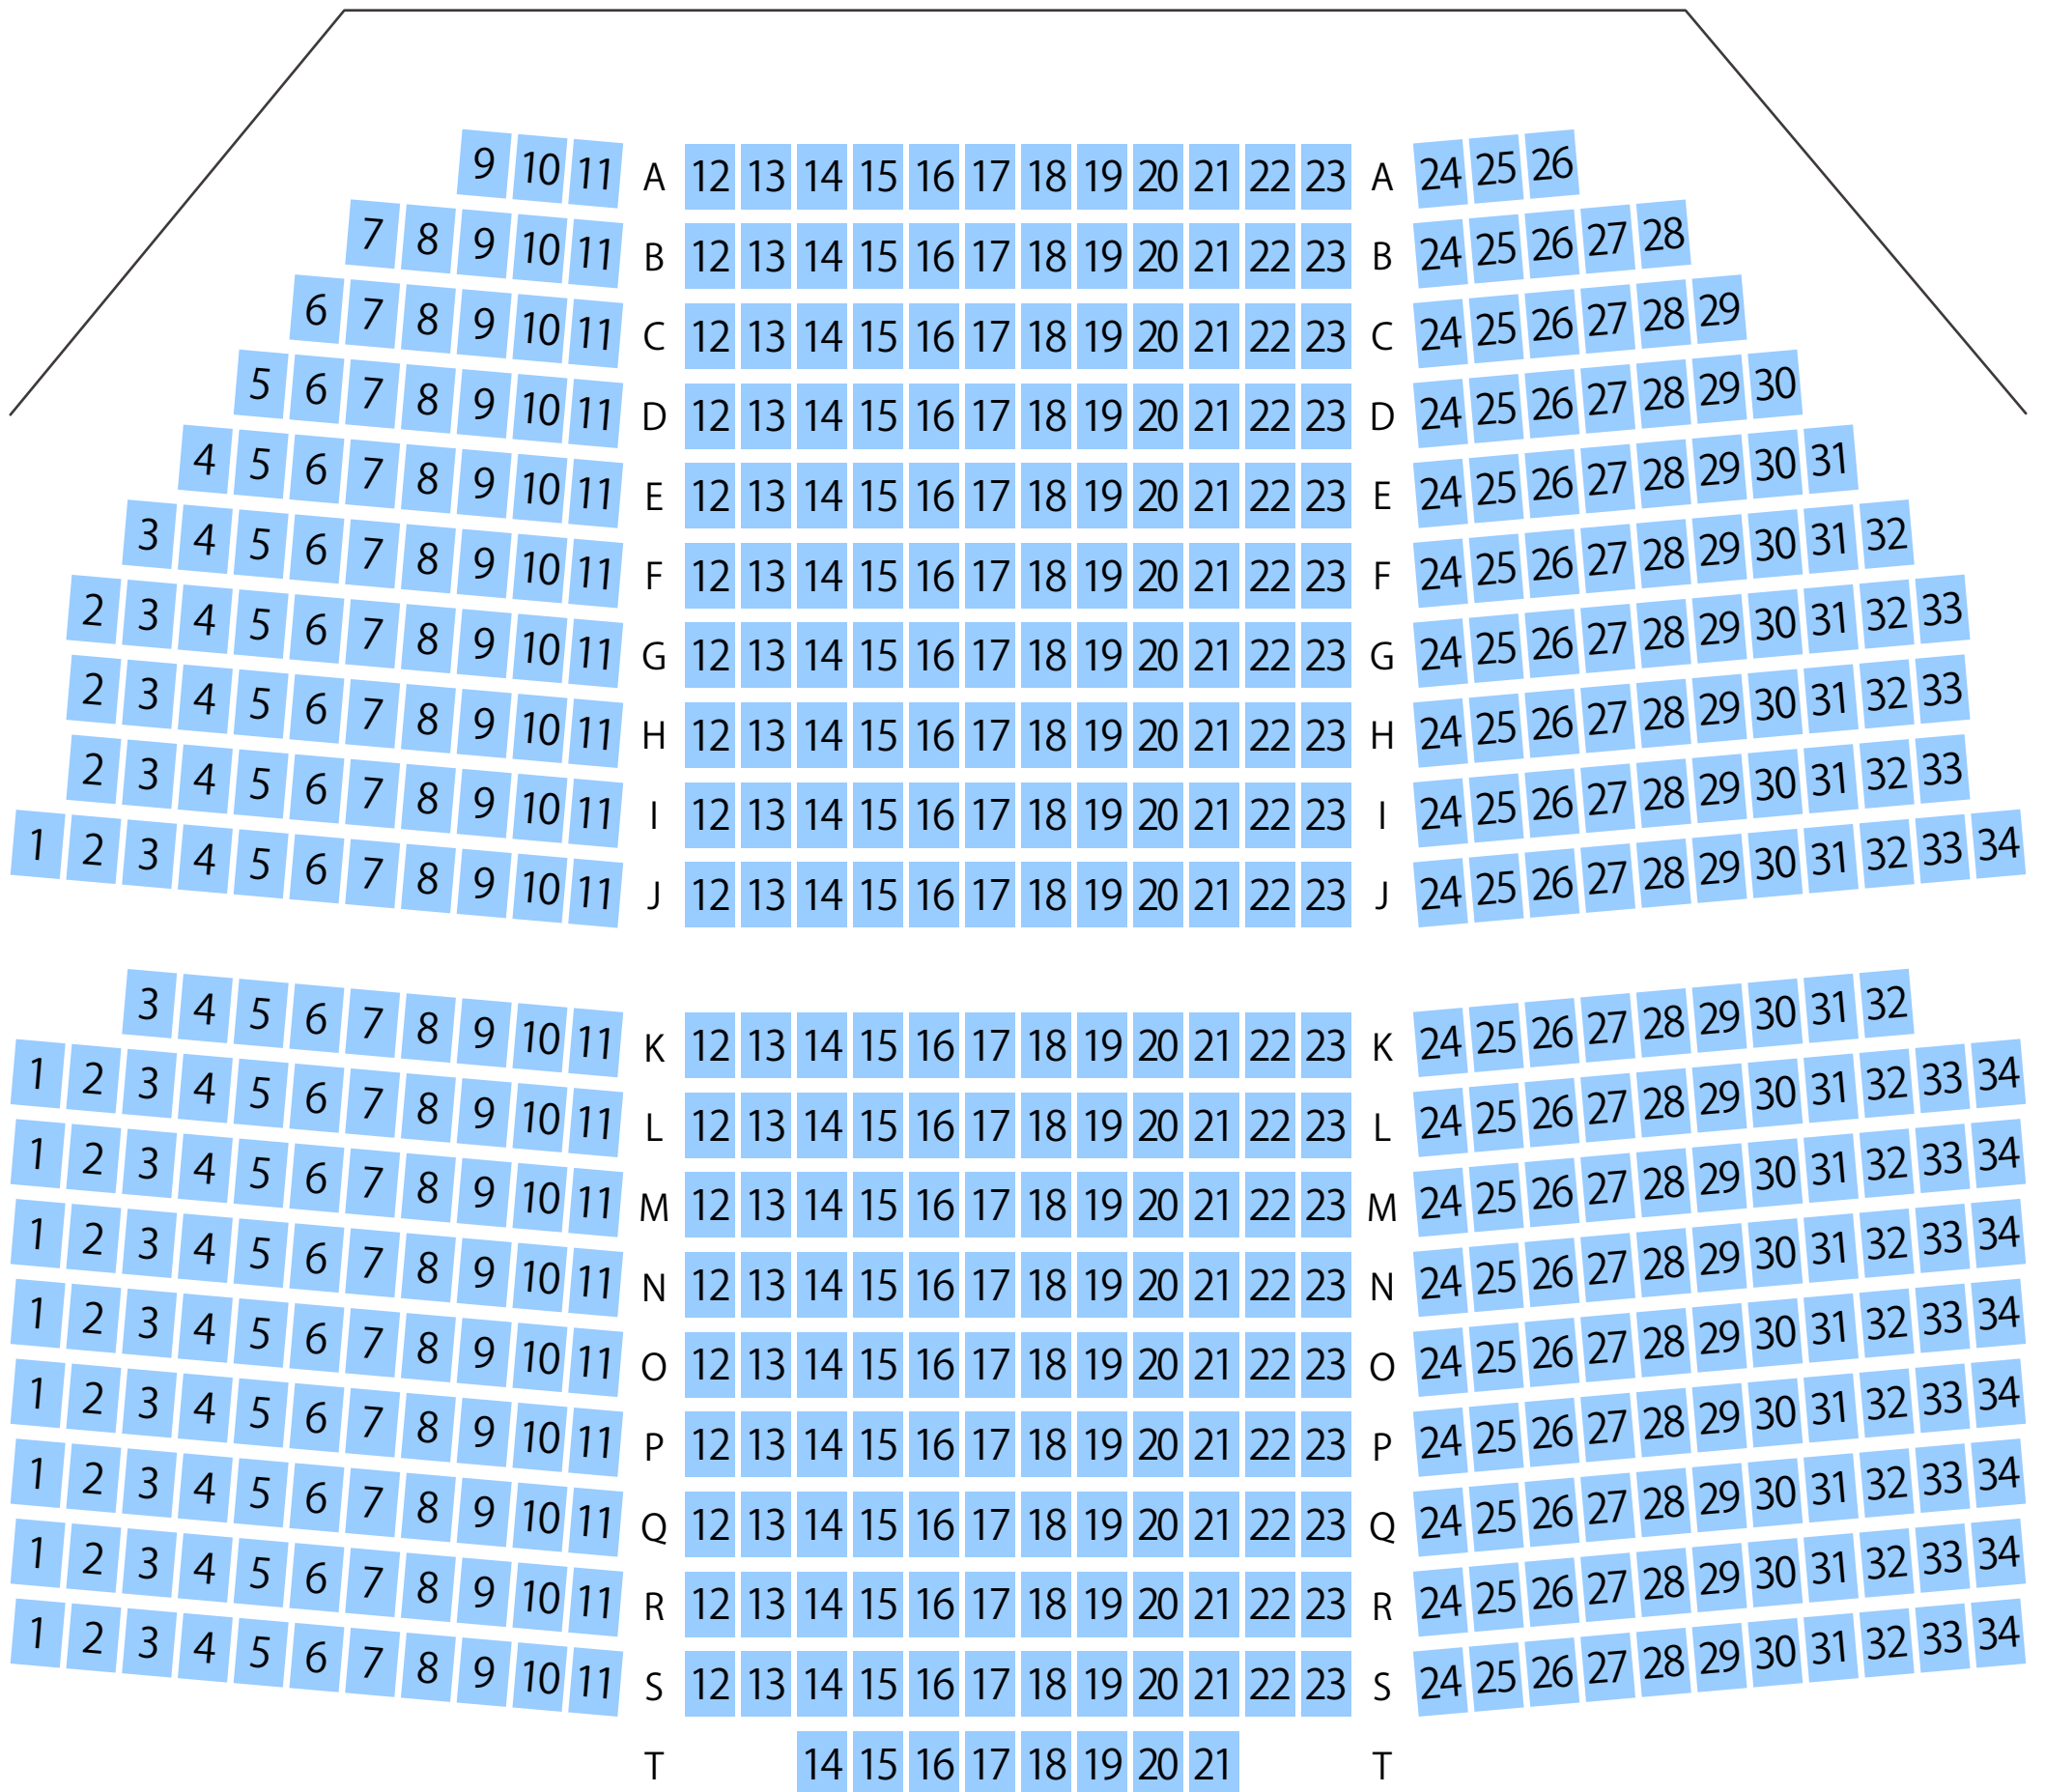

練馬区立

練馬文化センター

小ホール(つつじホール)
座席表

最大収容 **592**席

STAGE

駐車場

ファミレス

カフェ

コンビニ

ホテル