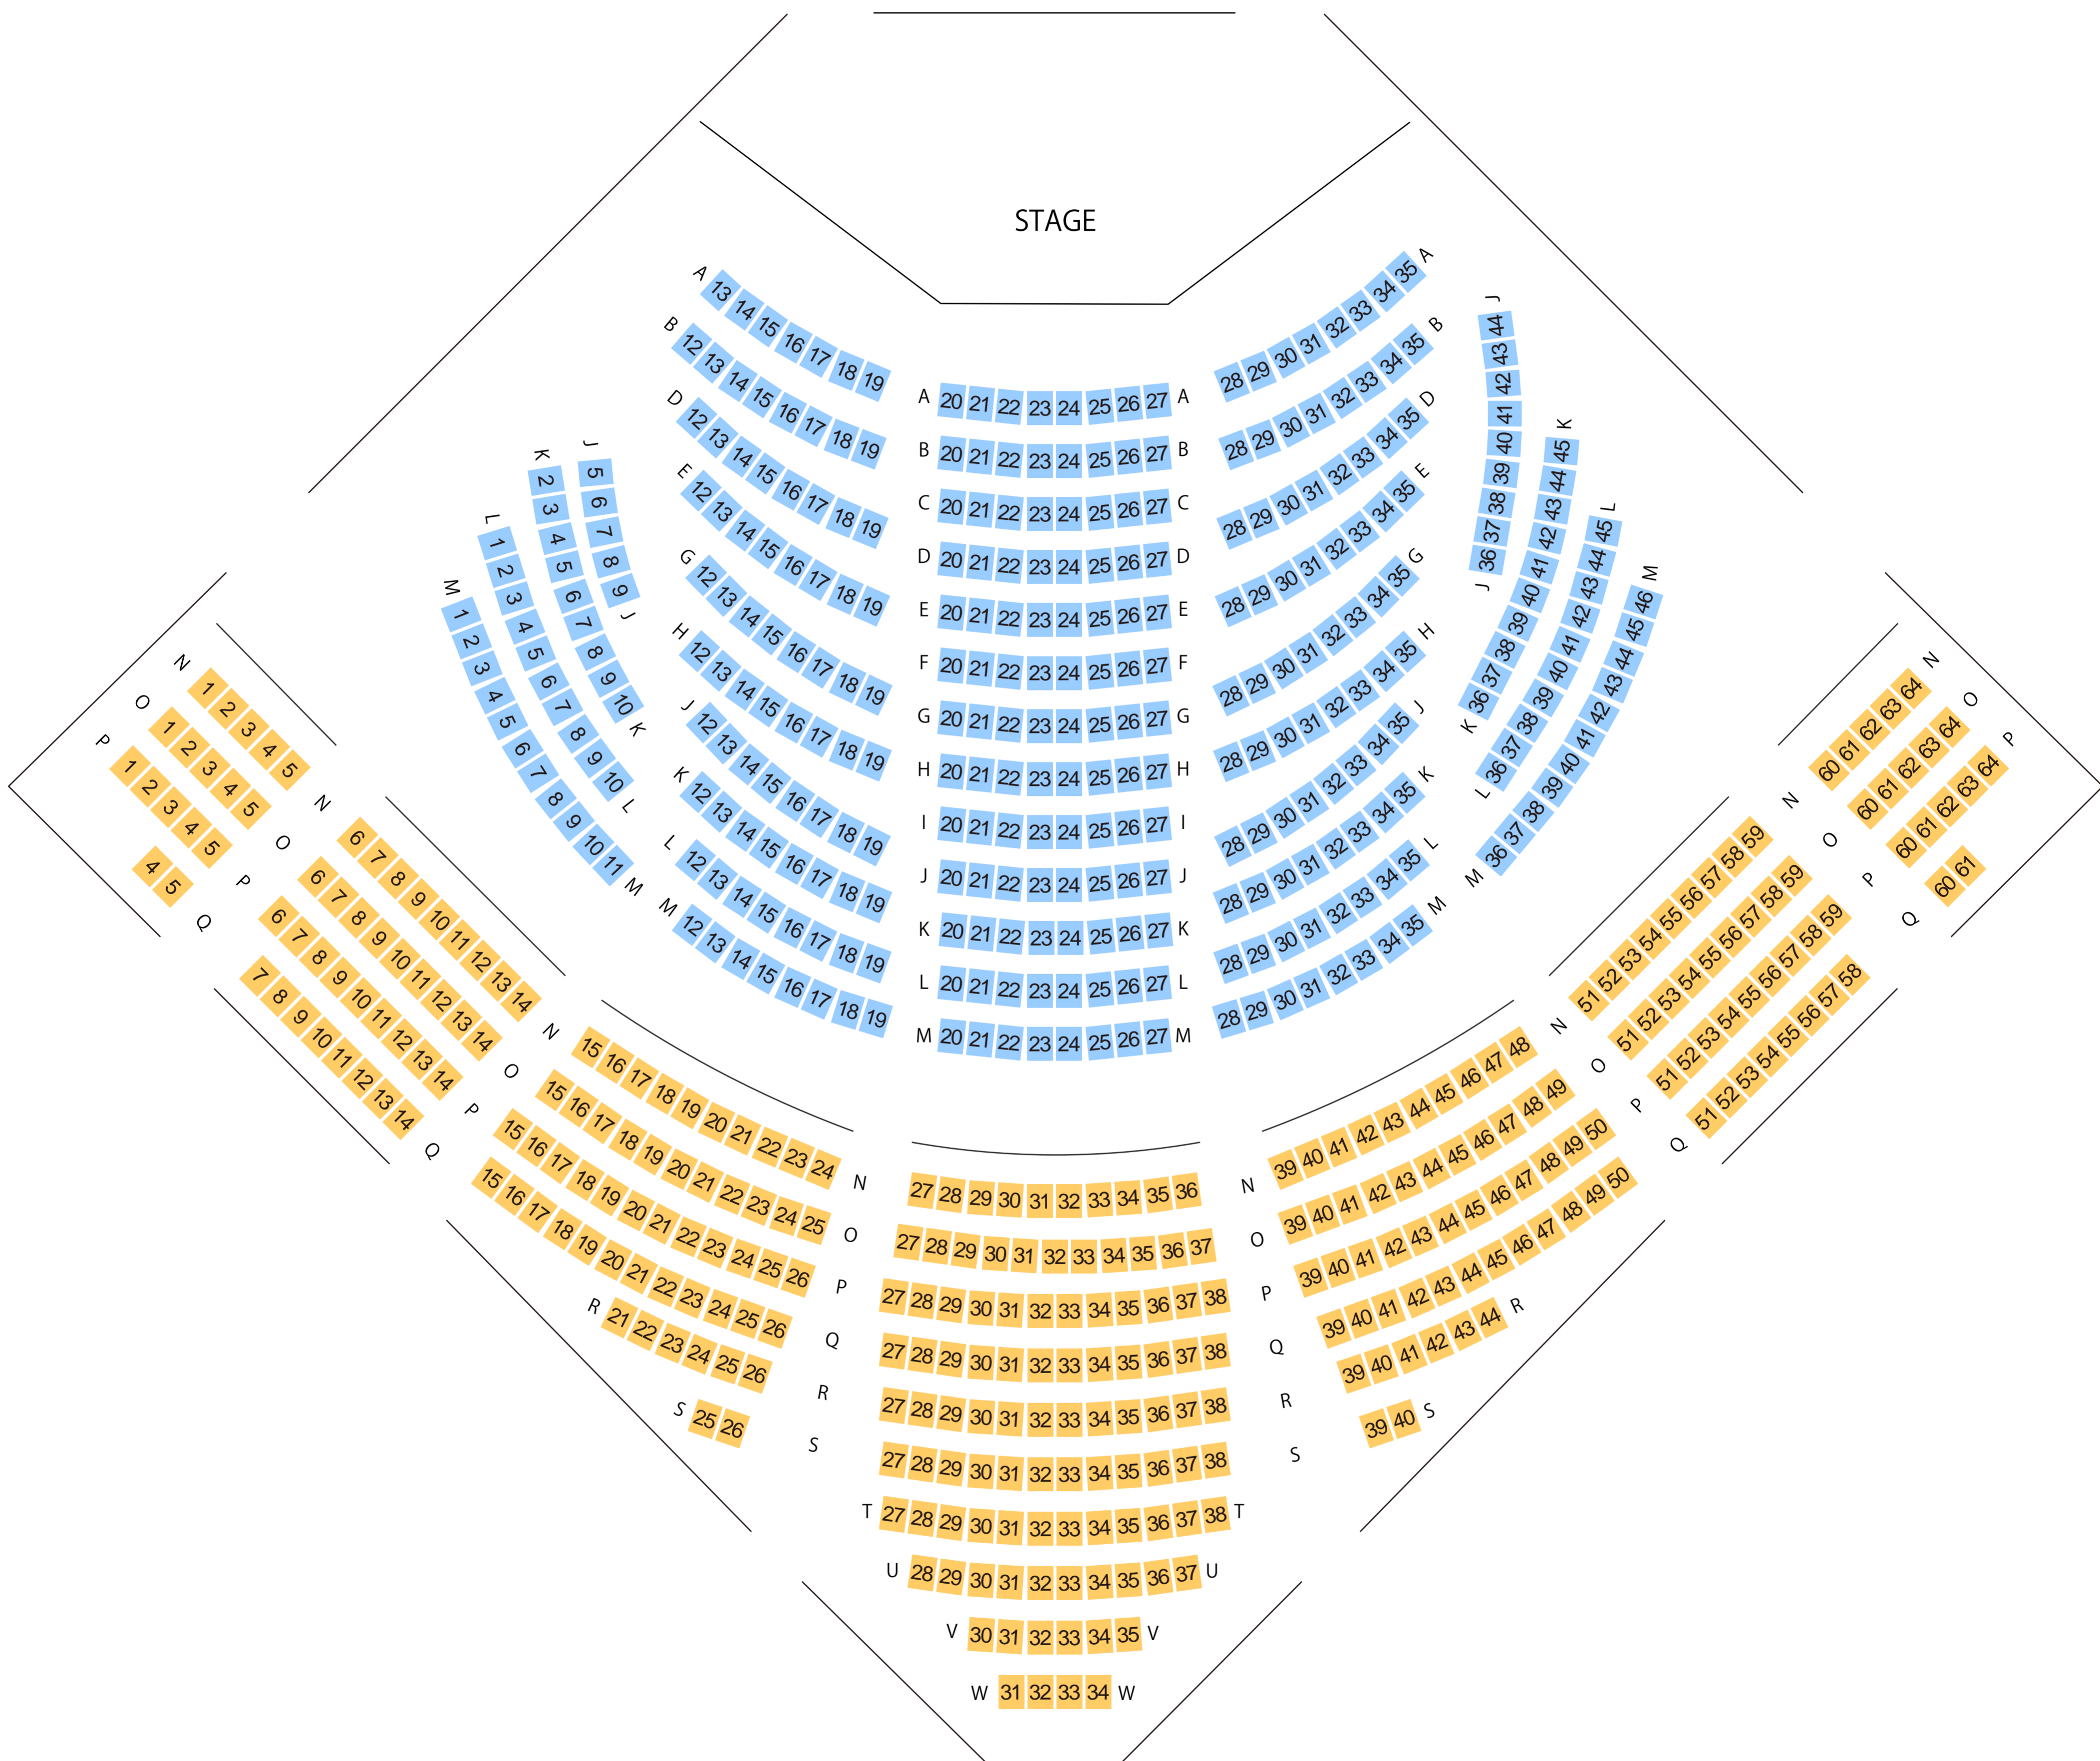

# 東京文化会館

## 小ホール座席表

最大収容 **649**席

上野駅から  
徒歩約3分

駐車場

ファミレス

カフェ

コンビニ

ホテル