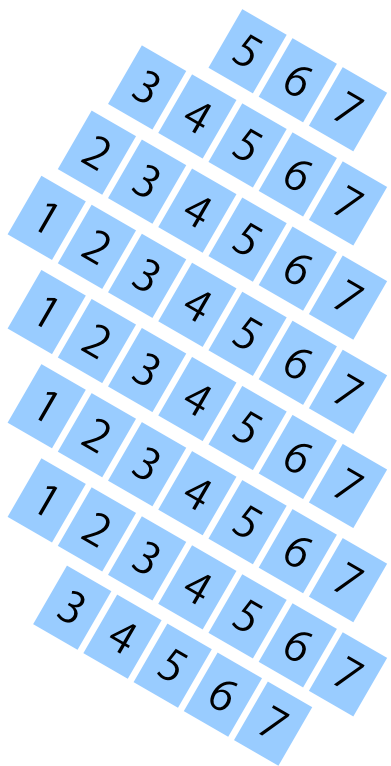

# 日暮里サニーホール

ホール座席表

最大収容 401席

STAGE

※レイアウト・席番号は公演により異なります

スタッキングチェア

1	8	9	10	11	12	13	14	15	16	17	18	19	A
2	9	10	11	12	13	14	15	16	17	18	19	B	
3	8	9	10	11	12	13	14	15	16	17	18	19	C
4	9	10	11	12	13	14	15	16	17	18	19	D	
5	8	9	10	11	12	13	14	15	16	17	18	19	E
6	9	10	11	12	13	14	15	16	17	18	19	F	
7	8	9	10	11	12	13	14	15	16	17	18	19	G
8	9	10	11	12	13	14	15	16	17	18	19	H	
9	8	9	10	11	12	13	14	15	16	17	18	19	I

1 2 3 10 4 5 6 7 8      9 10 11 12 13      14 15 16 17 18      J 19 20 21

ロールバックチェア

1	2	3	4	11	5	6	7	8	9	10	11	12	13	14	15	16	17	18	19	20	21	22	K	23	24	25	26
1	2	3	4	12	5	6	7	8	9	10	11	12	13	14	15	16	17	18	19	20	21	22	L	23	24	25	26
1	2	3	4	13	5	6	7	8	9	10	11	12	13	14	15	16	17	18	19	20	21	22	M	23	24	25	26
1	2	3	4	14	5	6	7	8	9	10	11	12	13	14	15	16	17	18	19	20	21	22	N	23	24	25	26
1	2	3	4	15	5	6	7	8	9	10	11	12	13	14	15	16	17	18	19	20	21	22	O	23	24	25	26
1	2	3	4	16	5	6	7	8	9	10	11	12	13	14	15	16	17	18	19	20	21	22	P	23	24	25	26
1	2	3	4	17	5	6	7	8	9	10	11	12	13	14	15	16	17	18	19	20	21	22	Q	23	24	25	26