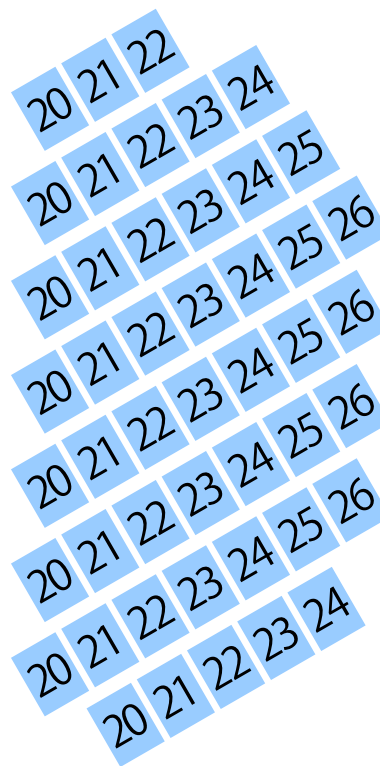

# 日暮里サニーホール

ホール座席表

最大収容 401席

STAGE

※レイアウト・席番号は公演により異なります

スタッキングチェア

1	8	9	10	11	12	13	14	15	16	17	18	19	A
2	9	10	11	12	13	14	15	16	17	18	19	B	
3	8	9	10	11	12	13	14	15	16	17	18	19	C
4	9	10	11	12	13	14	15	16	17	18	19	D	
5	8	9	10	11	12	13	14	15	16	17	18	19	E
6	9	10	11	12	13	14	15	16	17	18	19	F	
7	8	9	10	11	12	13	14	15	16	17	18	19	G
8	9	10	11	12	13	14	15	16	17	18	19	H	
9	8	9	10	11	12	13	14	15	16	17	18	19	I

1 2 3 10 4 5 6 7 8      9 10 11 12 13      14 15 16 17 18      J 19 20 21

ロールバックチェア

1	2	3	4	11	5	6	7	8	9	10	11	12	13	14	15	16	17	18	19	20	21	22	K	23	24	25	26
1	2	3	4	12	5	6	7	8	9	10	11	12	13	14	15	16	17	18	19	20	21	22	L	23	24	25	26
1	2	3	4	13	5	6	7	8	9	10	11	12	13	14	15	16	17	18	19	20	21	22	M	23	24	25	26
1	2	3	4	14	5	6	7	8	9	10	11	12	13	14	15	16	17	18	19	20	21	22	N	23	24	25	26
1	2	3	4	15	5	6	7	8	9	10	11	12	13	14	15	16	17	18	19	20	21	22	O	23	24	25	26
1	2	3	4	16	5	6	7	8	9	10	11	12	13	14	15	16	17	18	19	20	21	22	P	23	24	25	26
1	2	3	4	17	5	6	7	8	9	10	11	12	13	14	15	16	17	18	19	20	21	22	Q	23	24	25	26