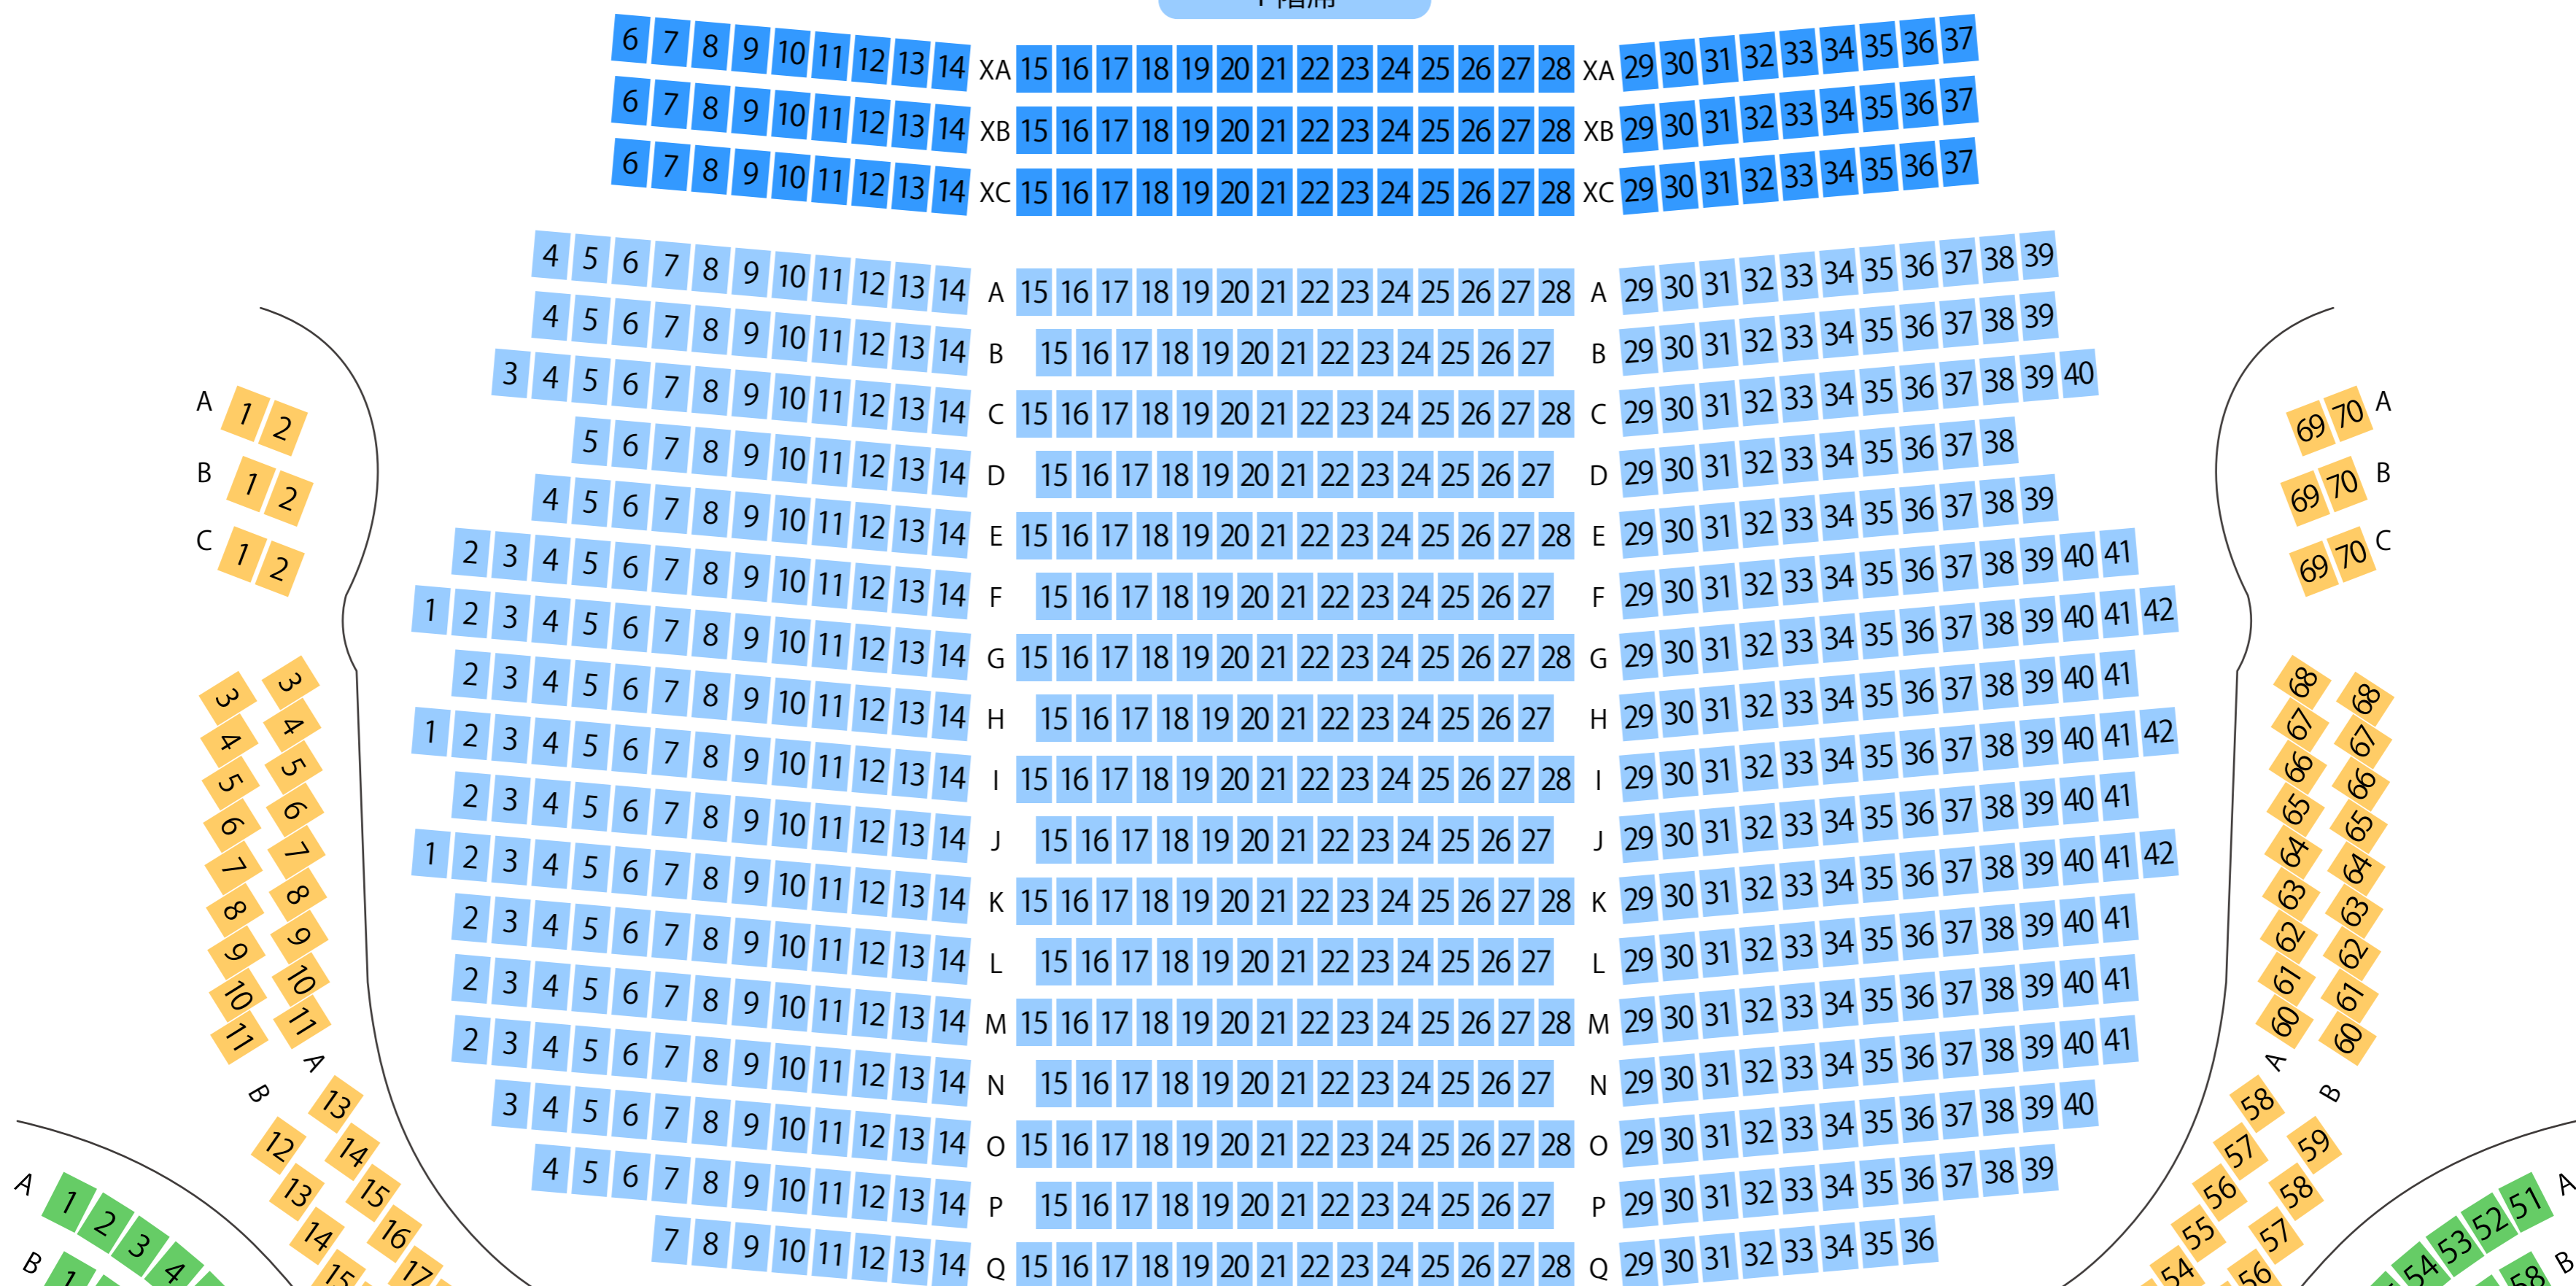

日生劇場

劇場座席表

最大収容 1,330席

1階席

G.C(中2)階席

2階席

駐車場

ファミレス

カフェ

コンビニ

ホテル