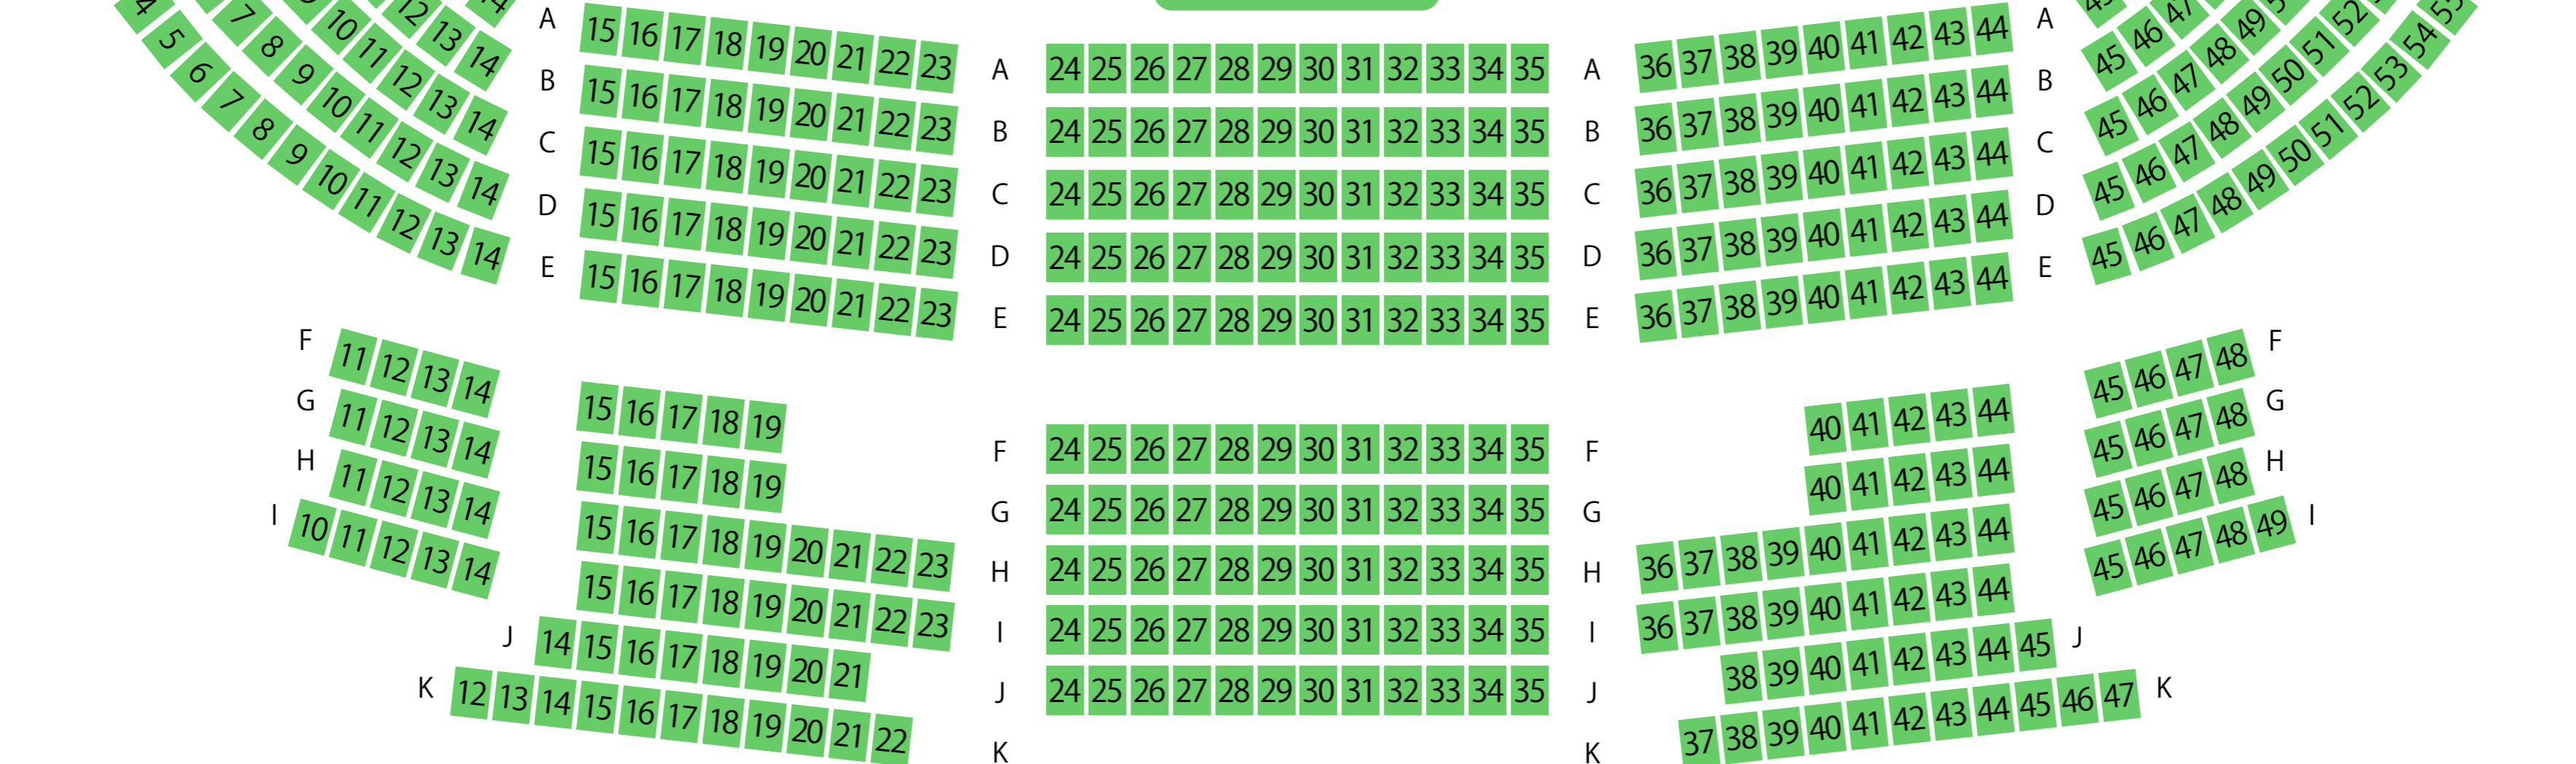

日生劇場

劇場座席表

最大収容 1,330席

1階席

G.C(中2)階席

2階席

駐車場

ファミレス

カフェ

コンビニ

ホテル