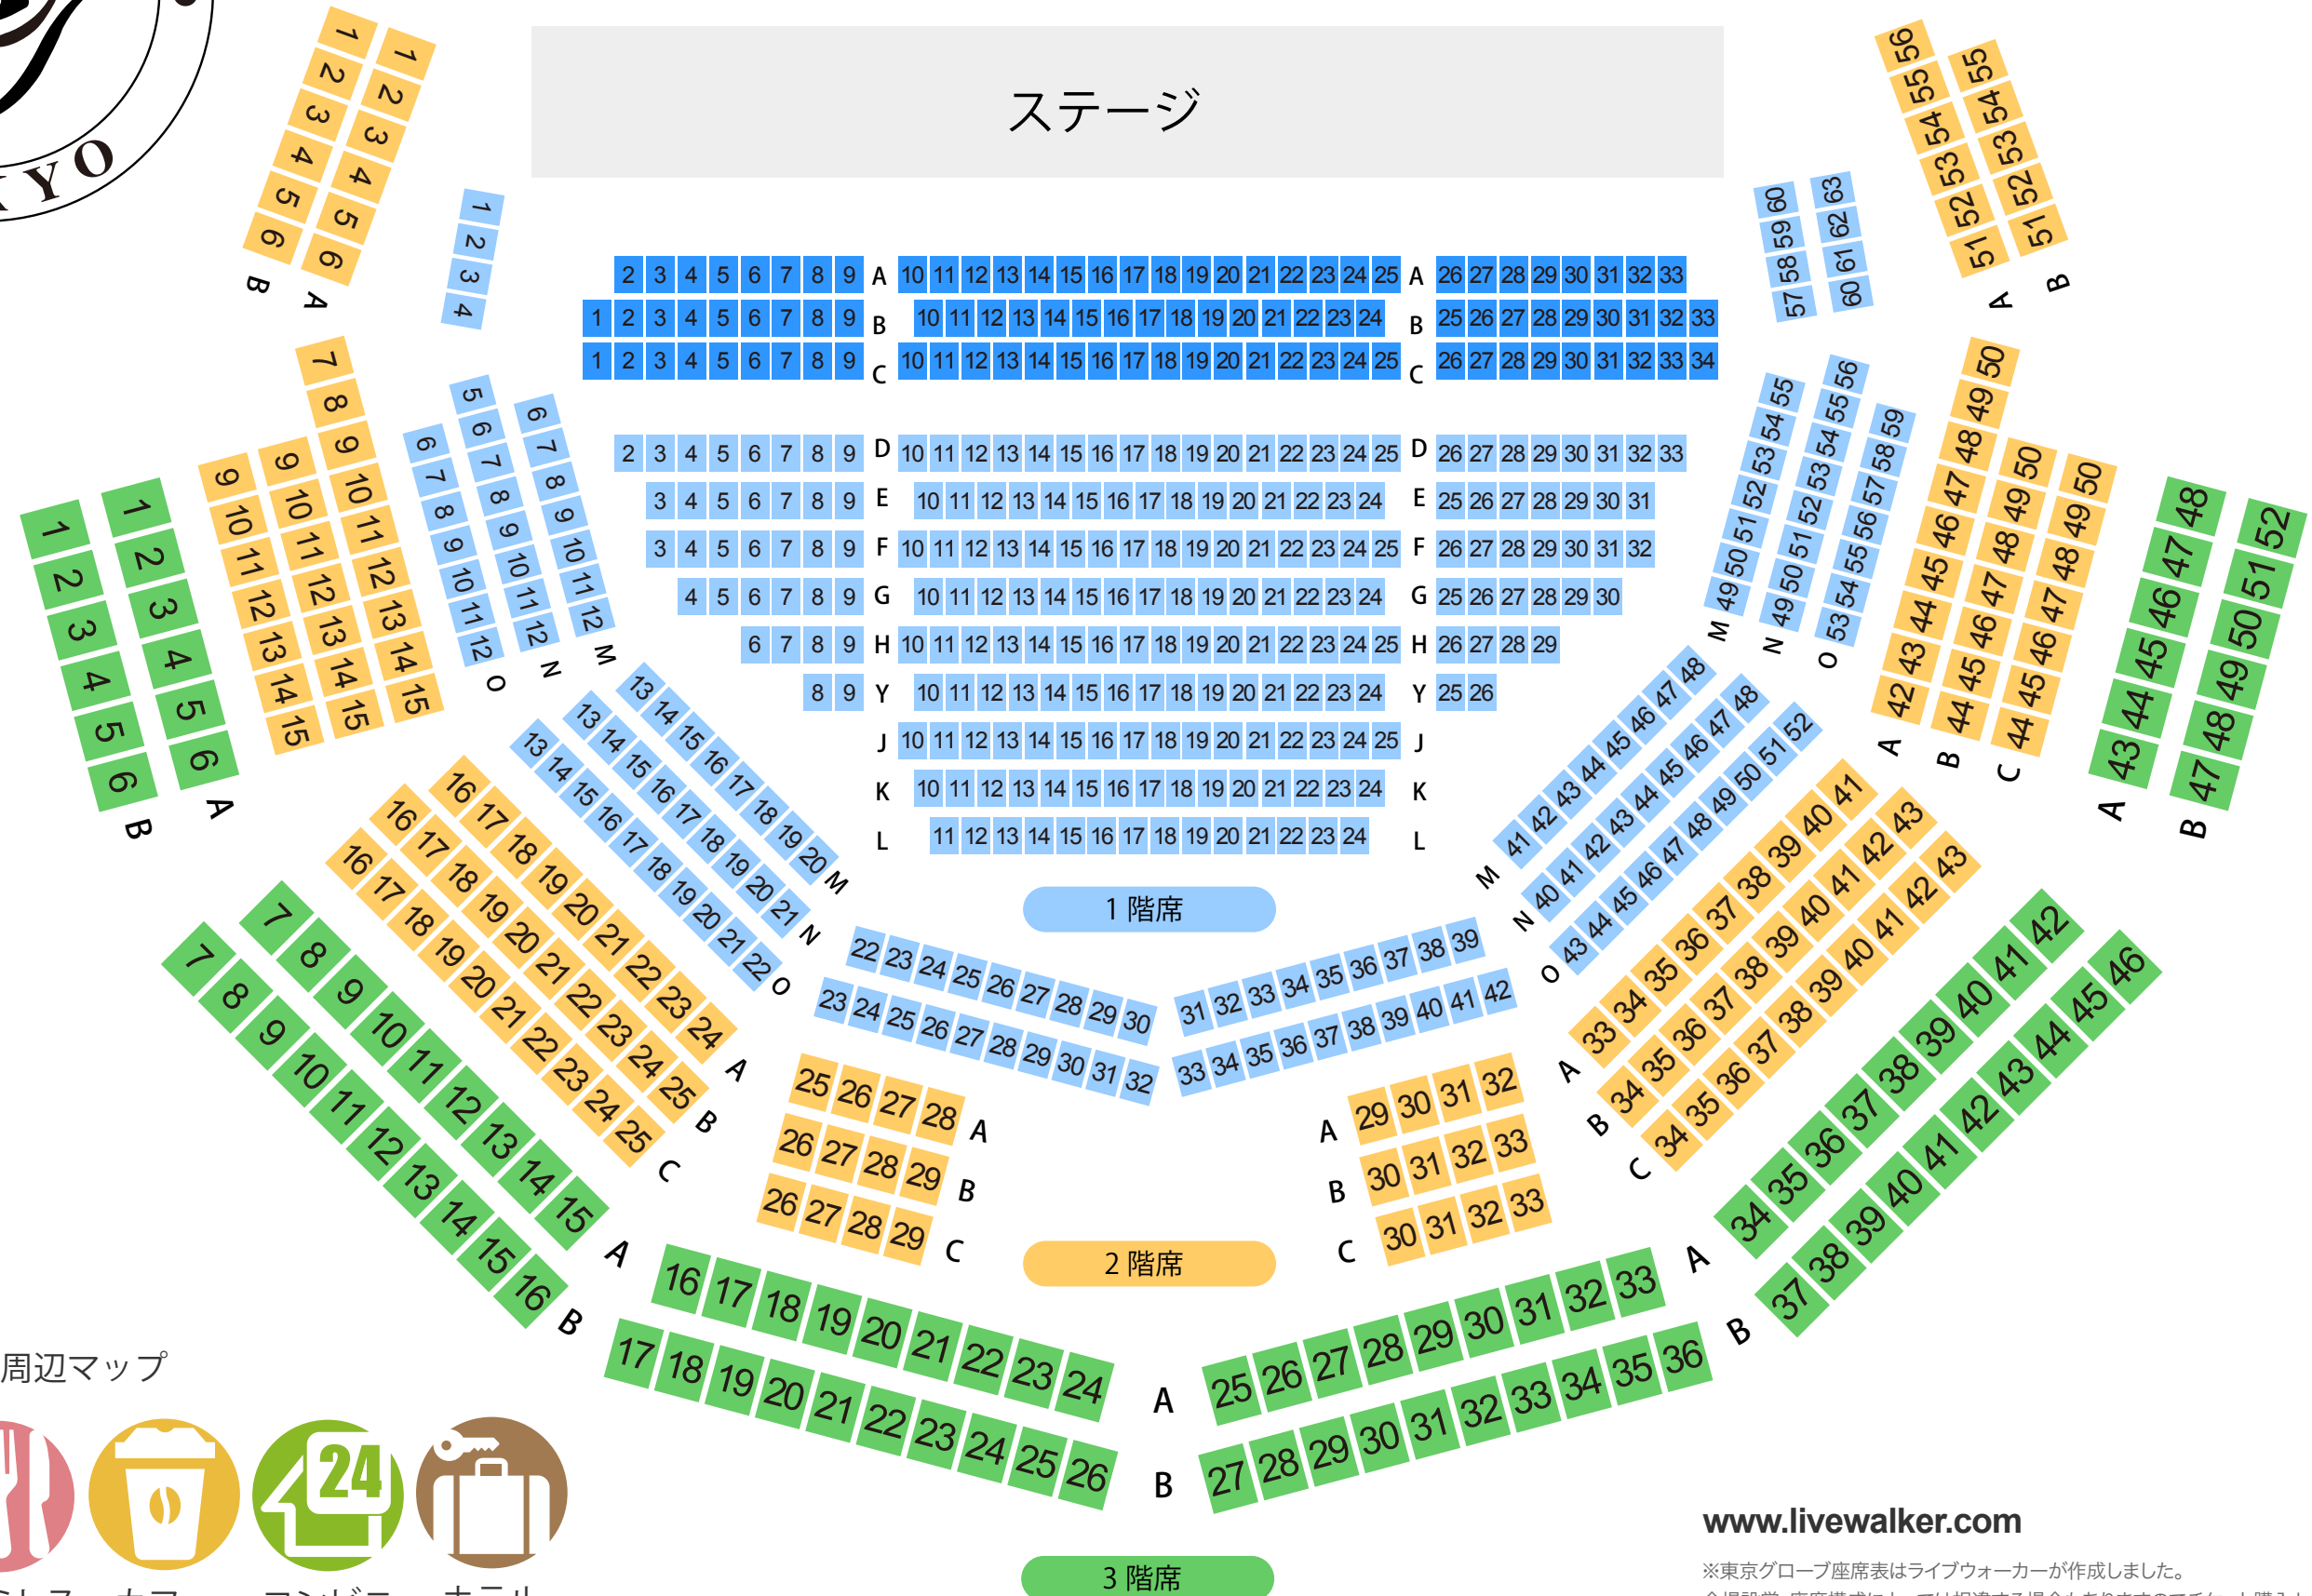

東京グローブ座 座席表

最大収容 703席

東京グローブ座 周辺マップ

www.livewalker.com

※東京グローブ座席表はライブウォーカーが作成しました。
会場設営・座席構成によっては相違する場合がありますのでチケット購入センターにご確認下さい。