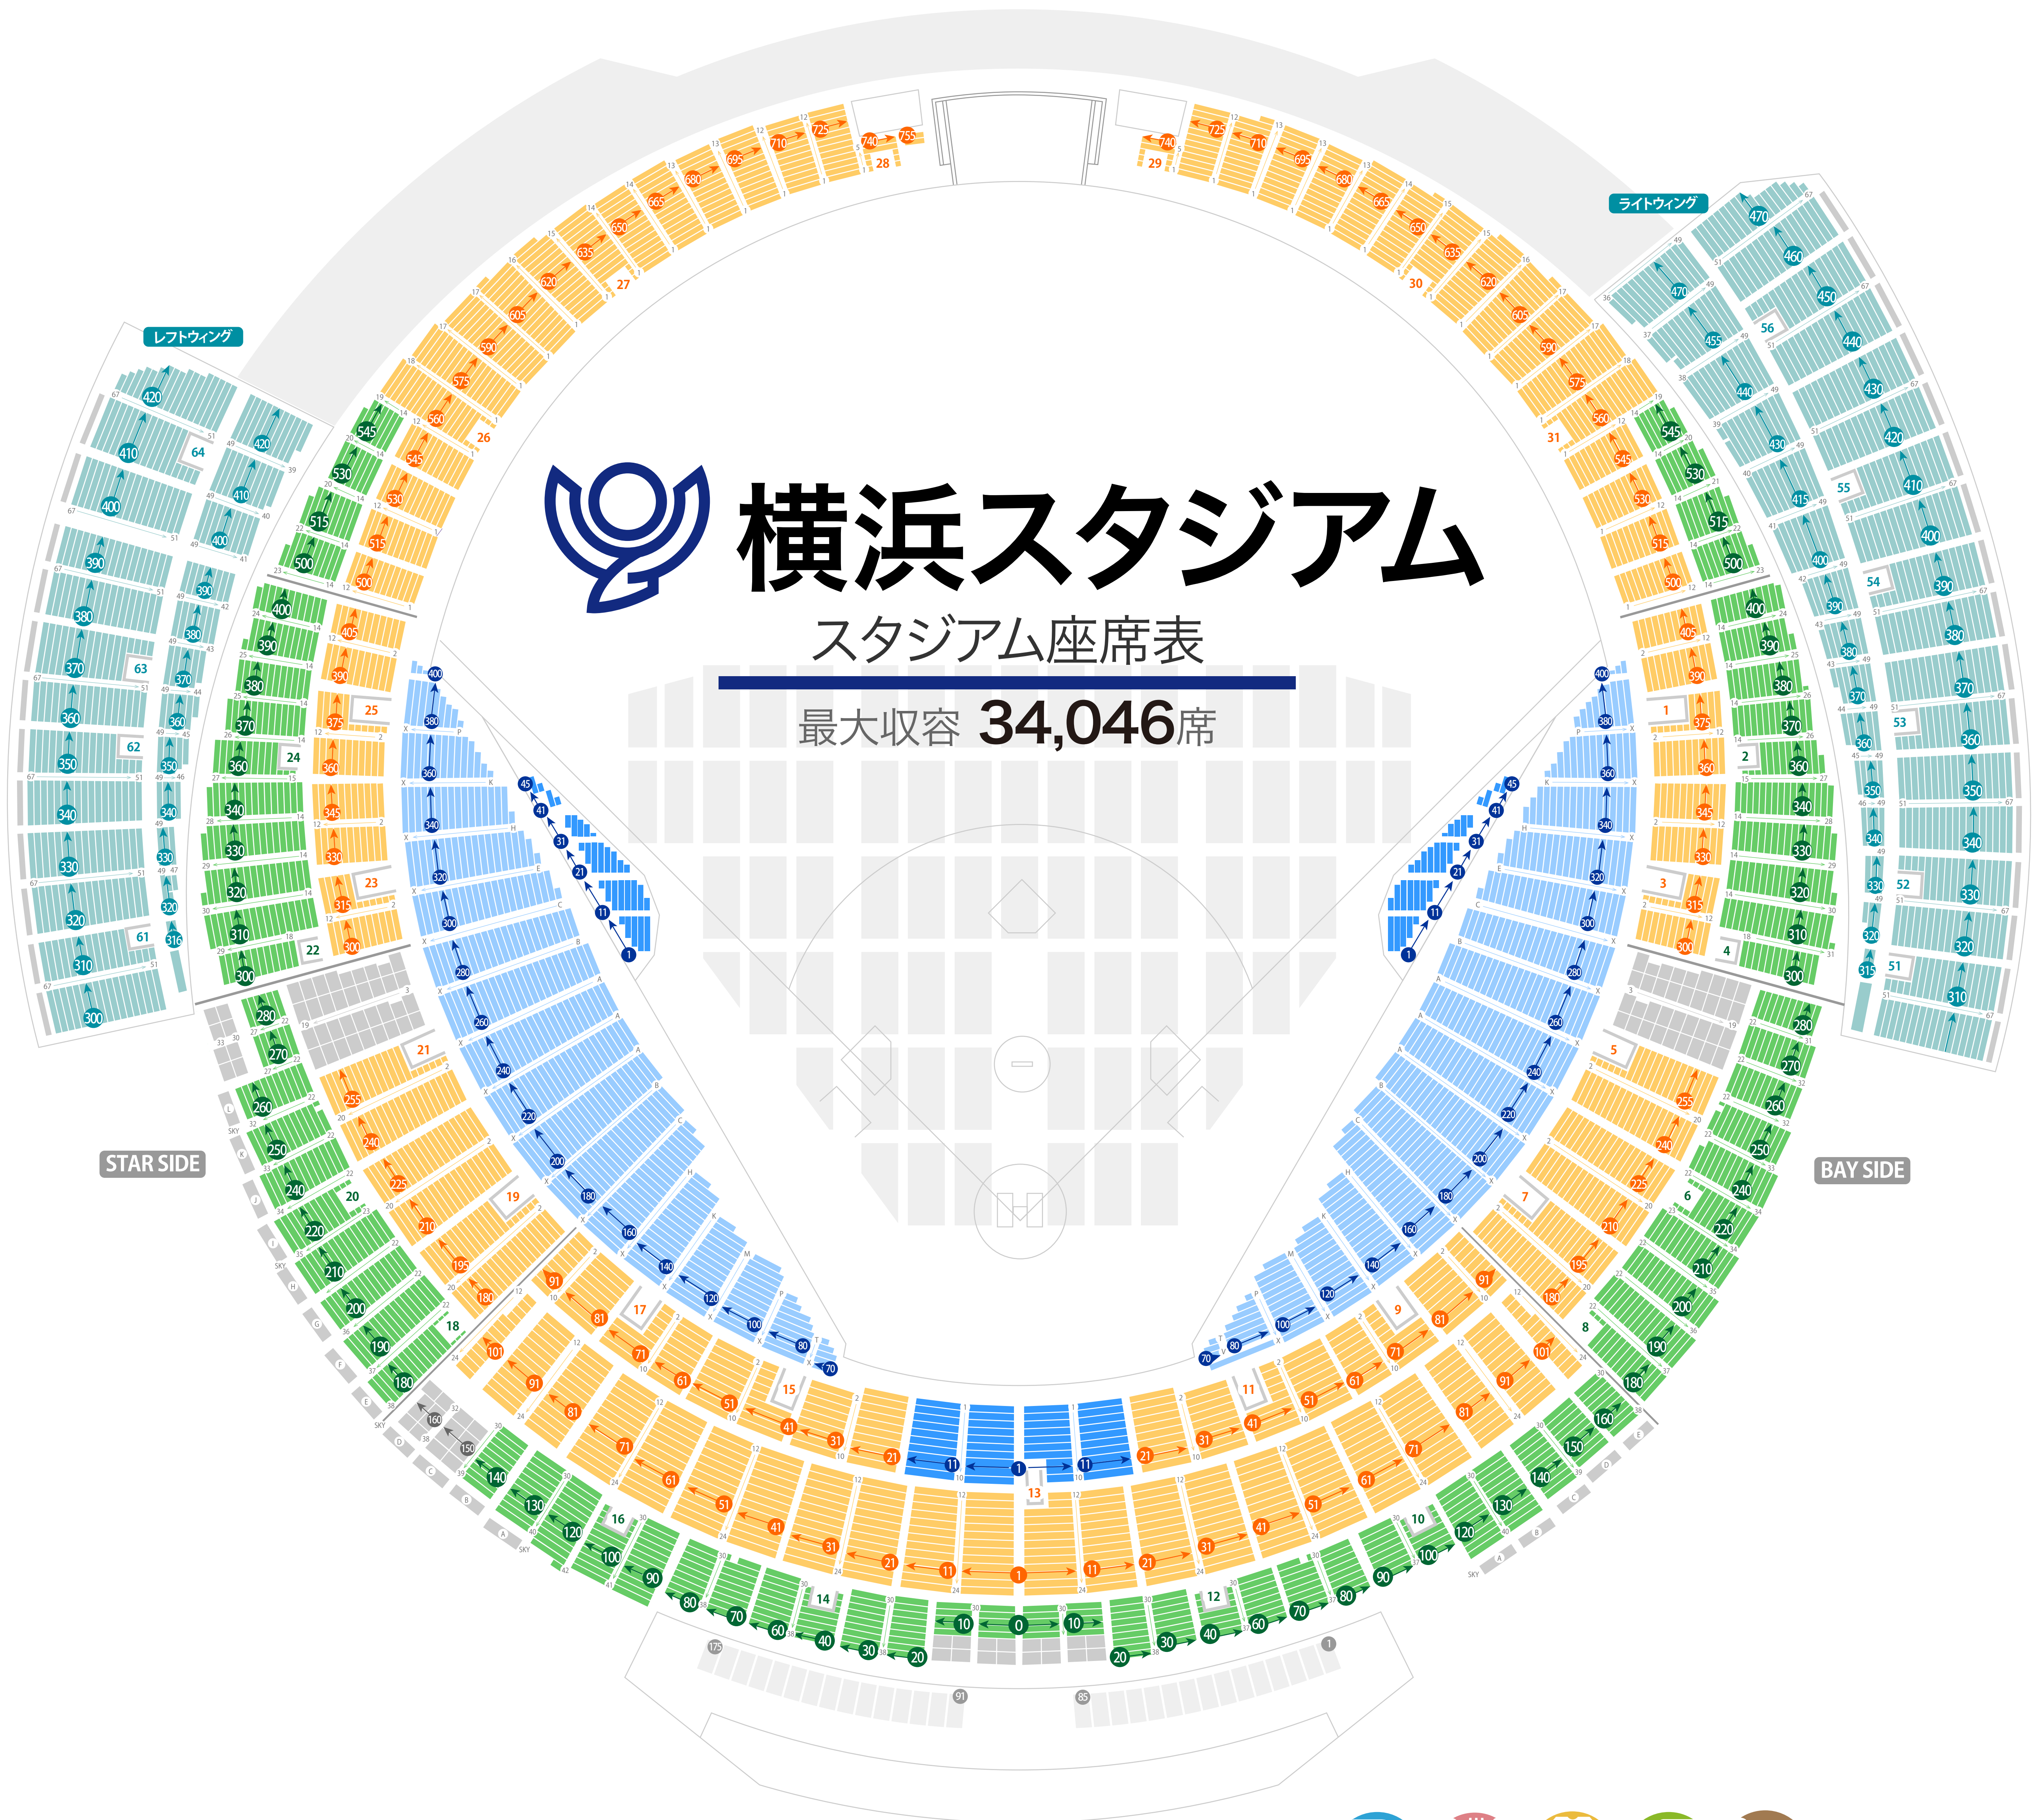

横浜スタジアム

スタジアム座席表

最大収容 34,046席

関内駅から
徒歩約5分

日本大通り駅から
徒歩約8分

駐車場

ファミレス

カフェ

コンビニ

ホテル