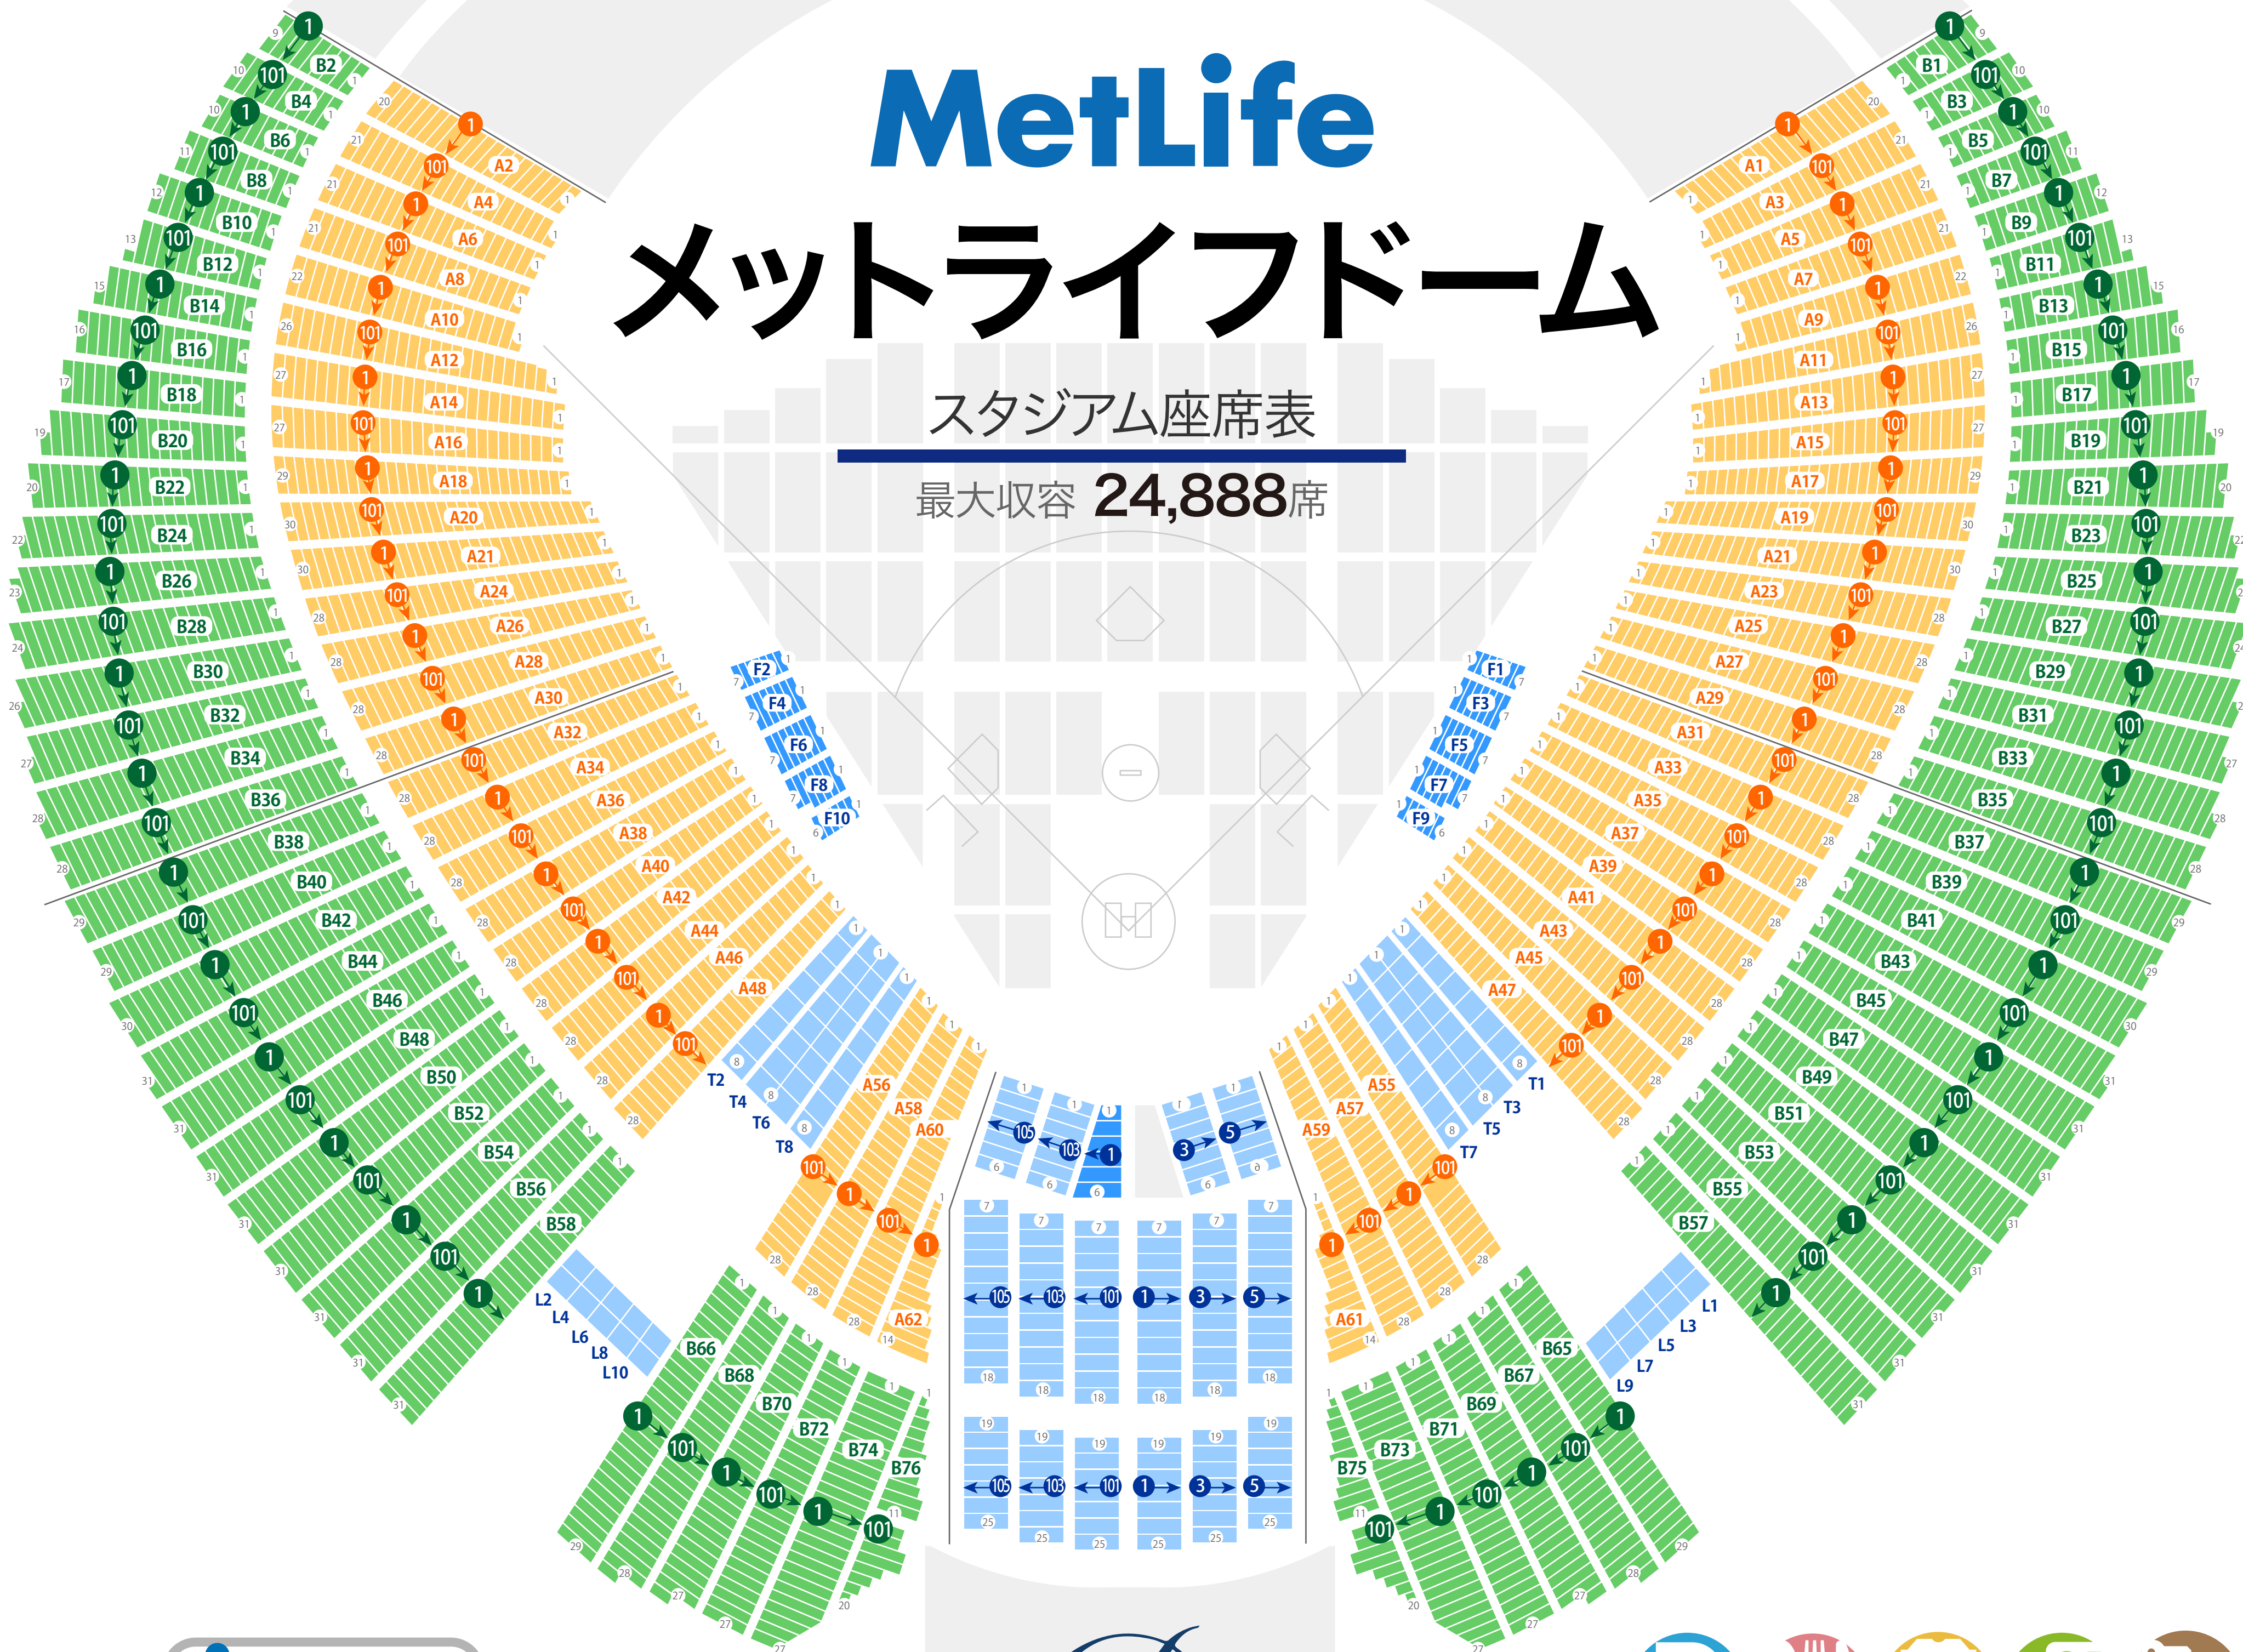

MetLife

メットライフドーム

スタジアム座席表

最大収容 24,888席

西武球場前
徒歩約4分

駐車場 ファミレス カフェ コンビニ ホテル