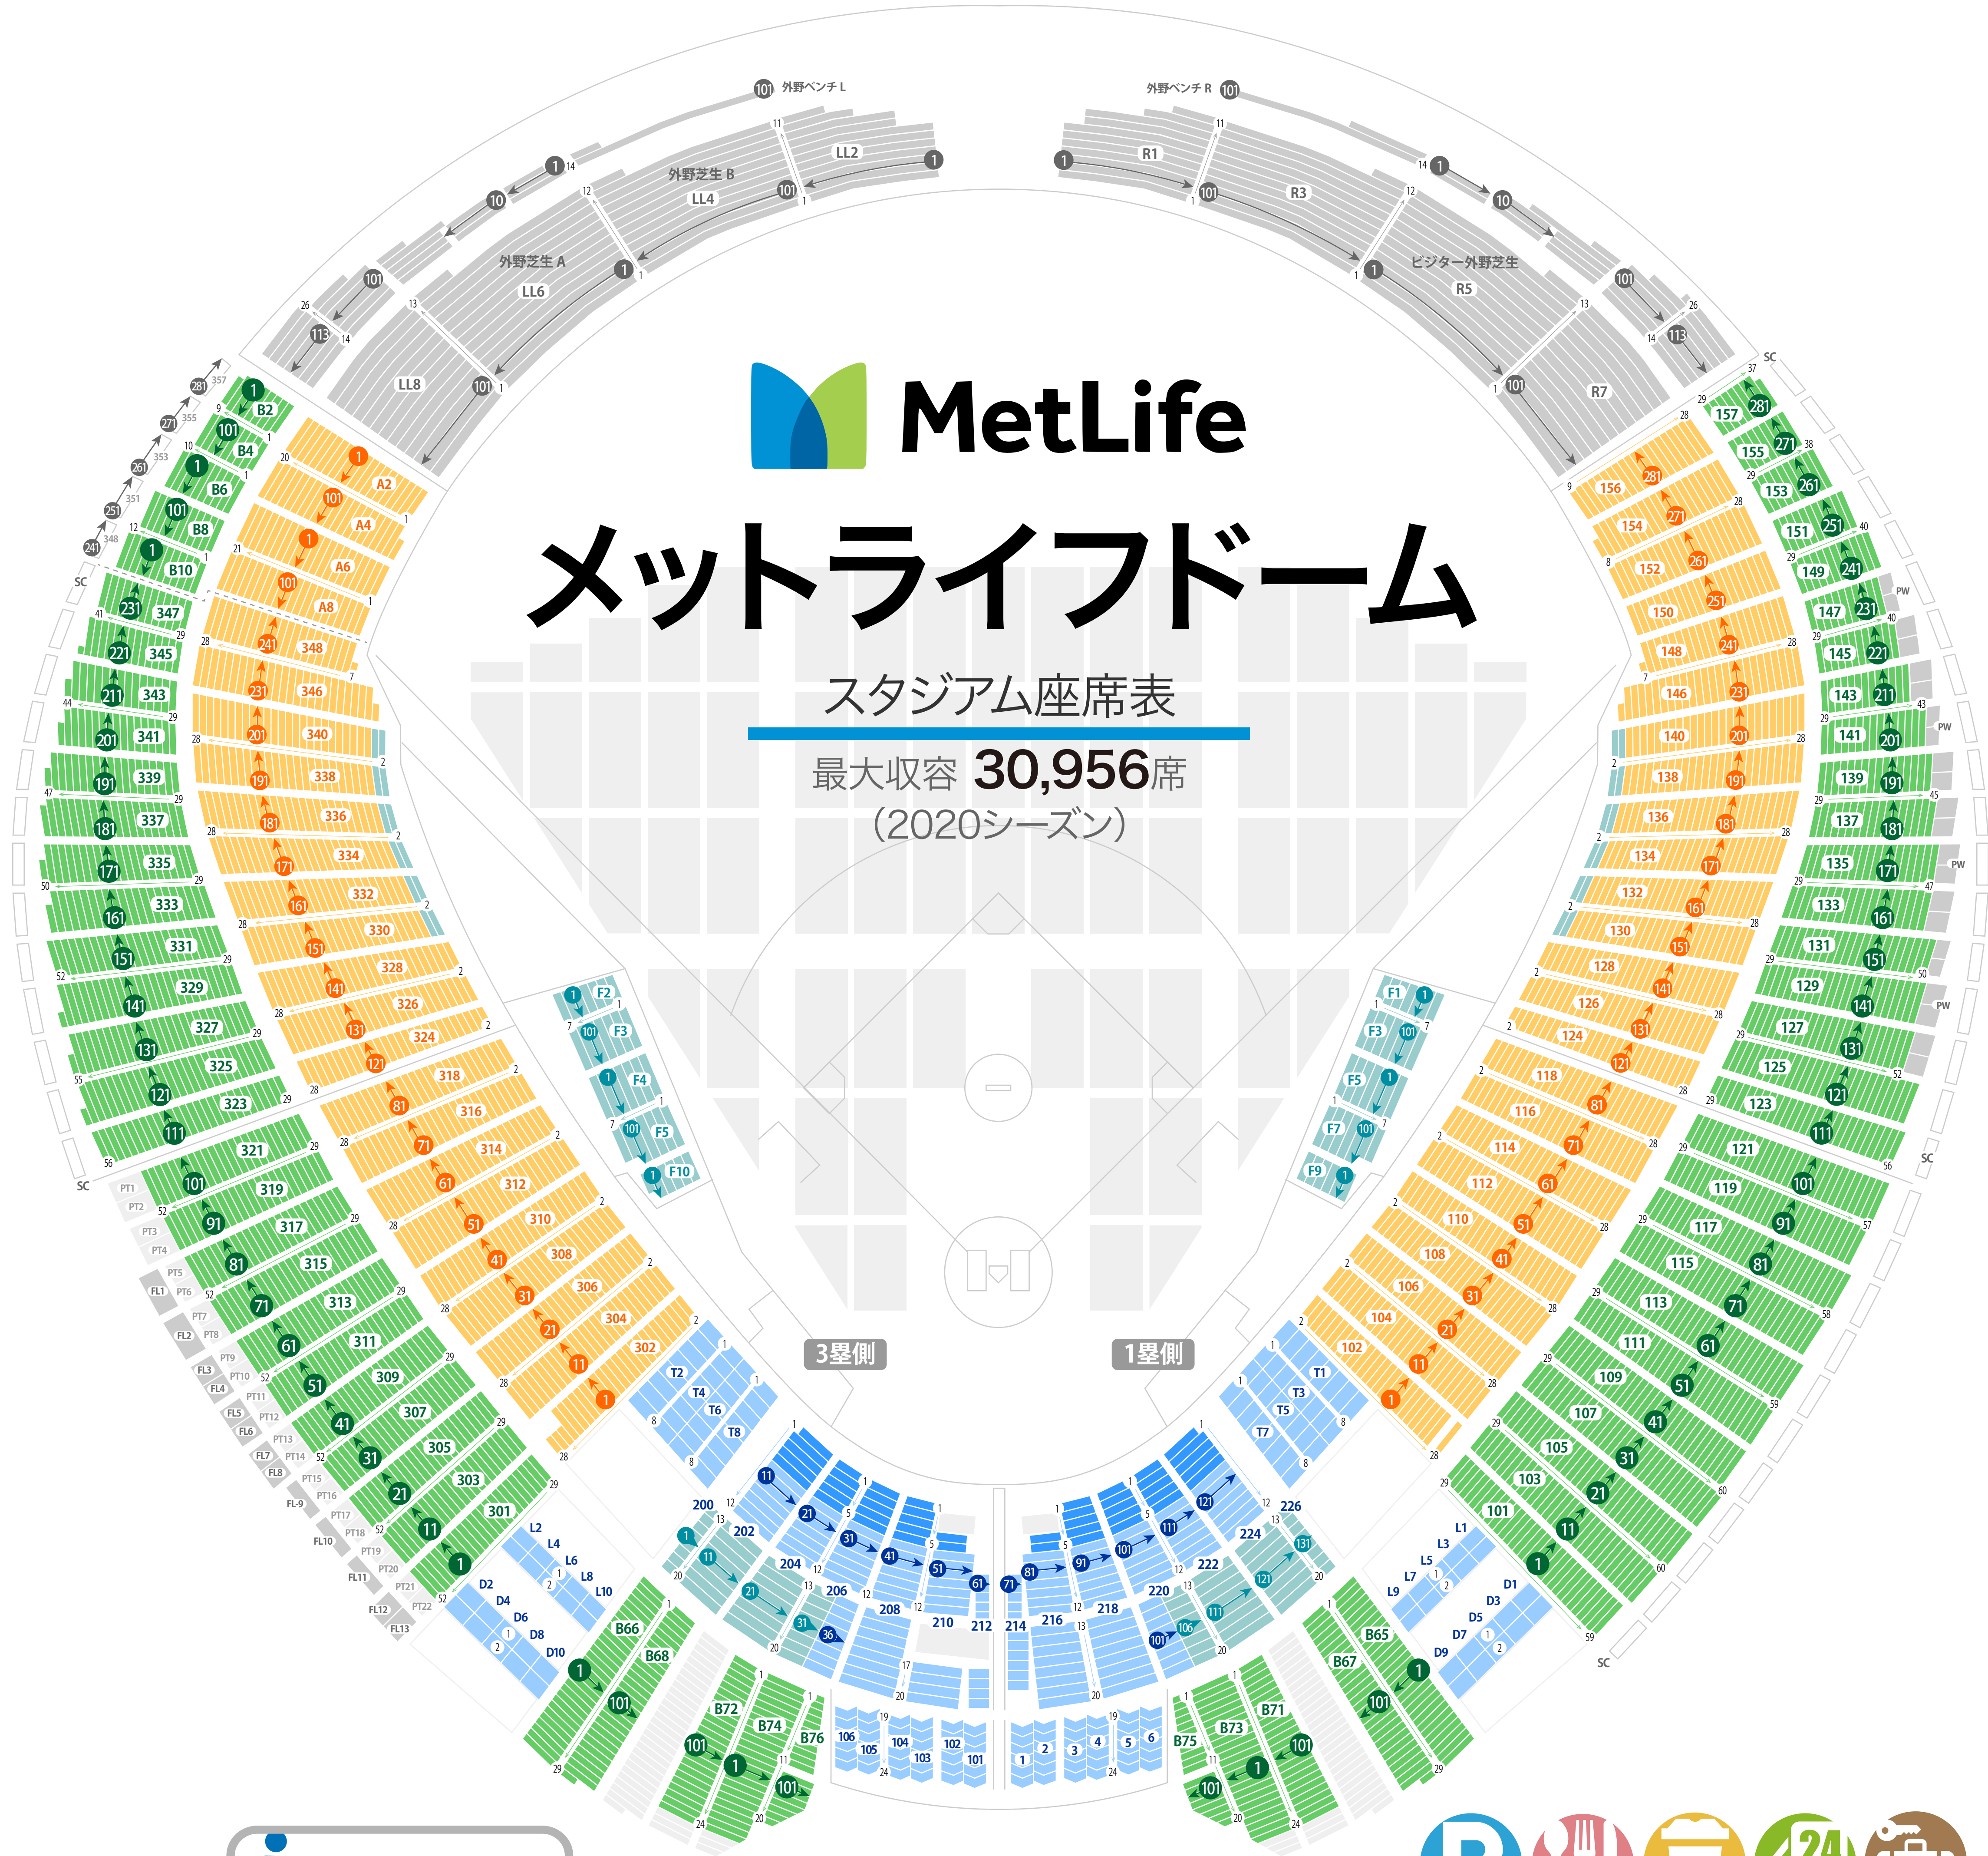

メットライフドーム

スタジアム座席表

最大収容 **30,956**席
(2020シーズン)

 西武球場前駅から
徒歩約4分

-  駐車場
-  ファミレス
-  カフェ
-  コンビニ
-  ホテル