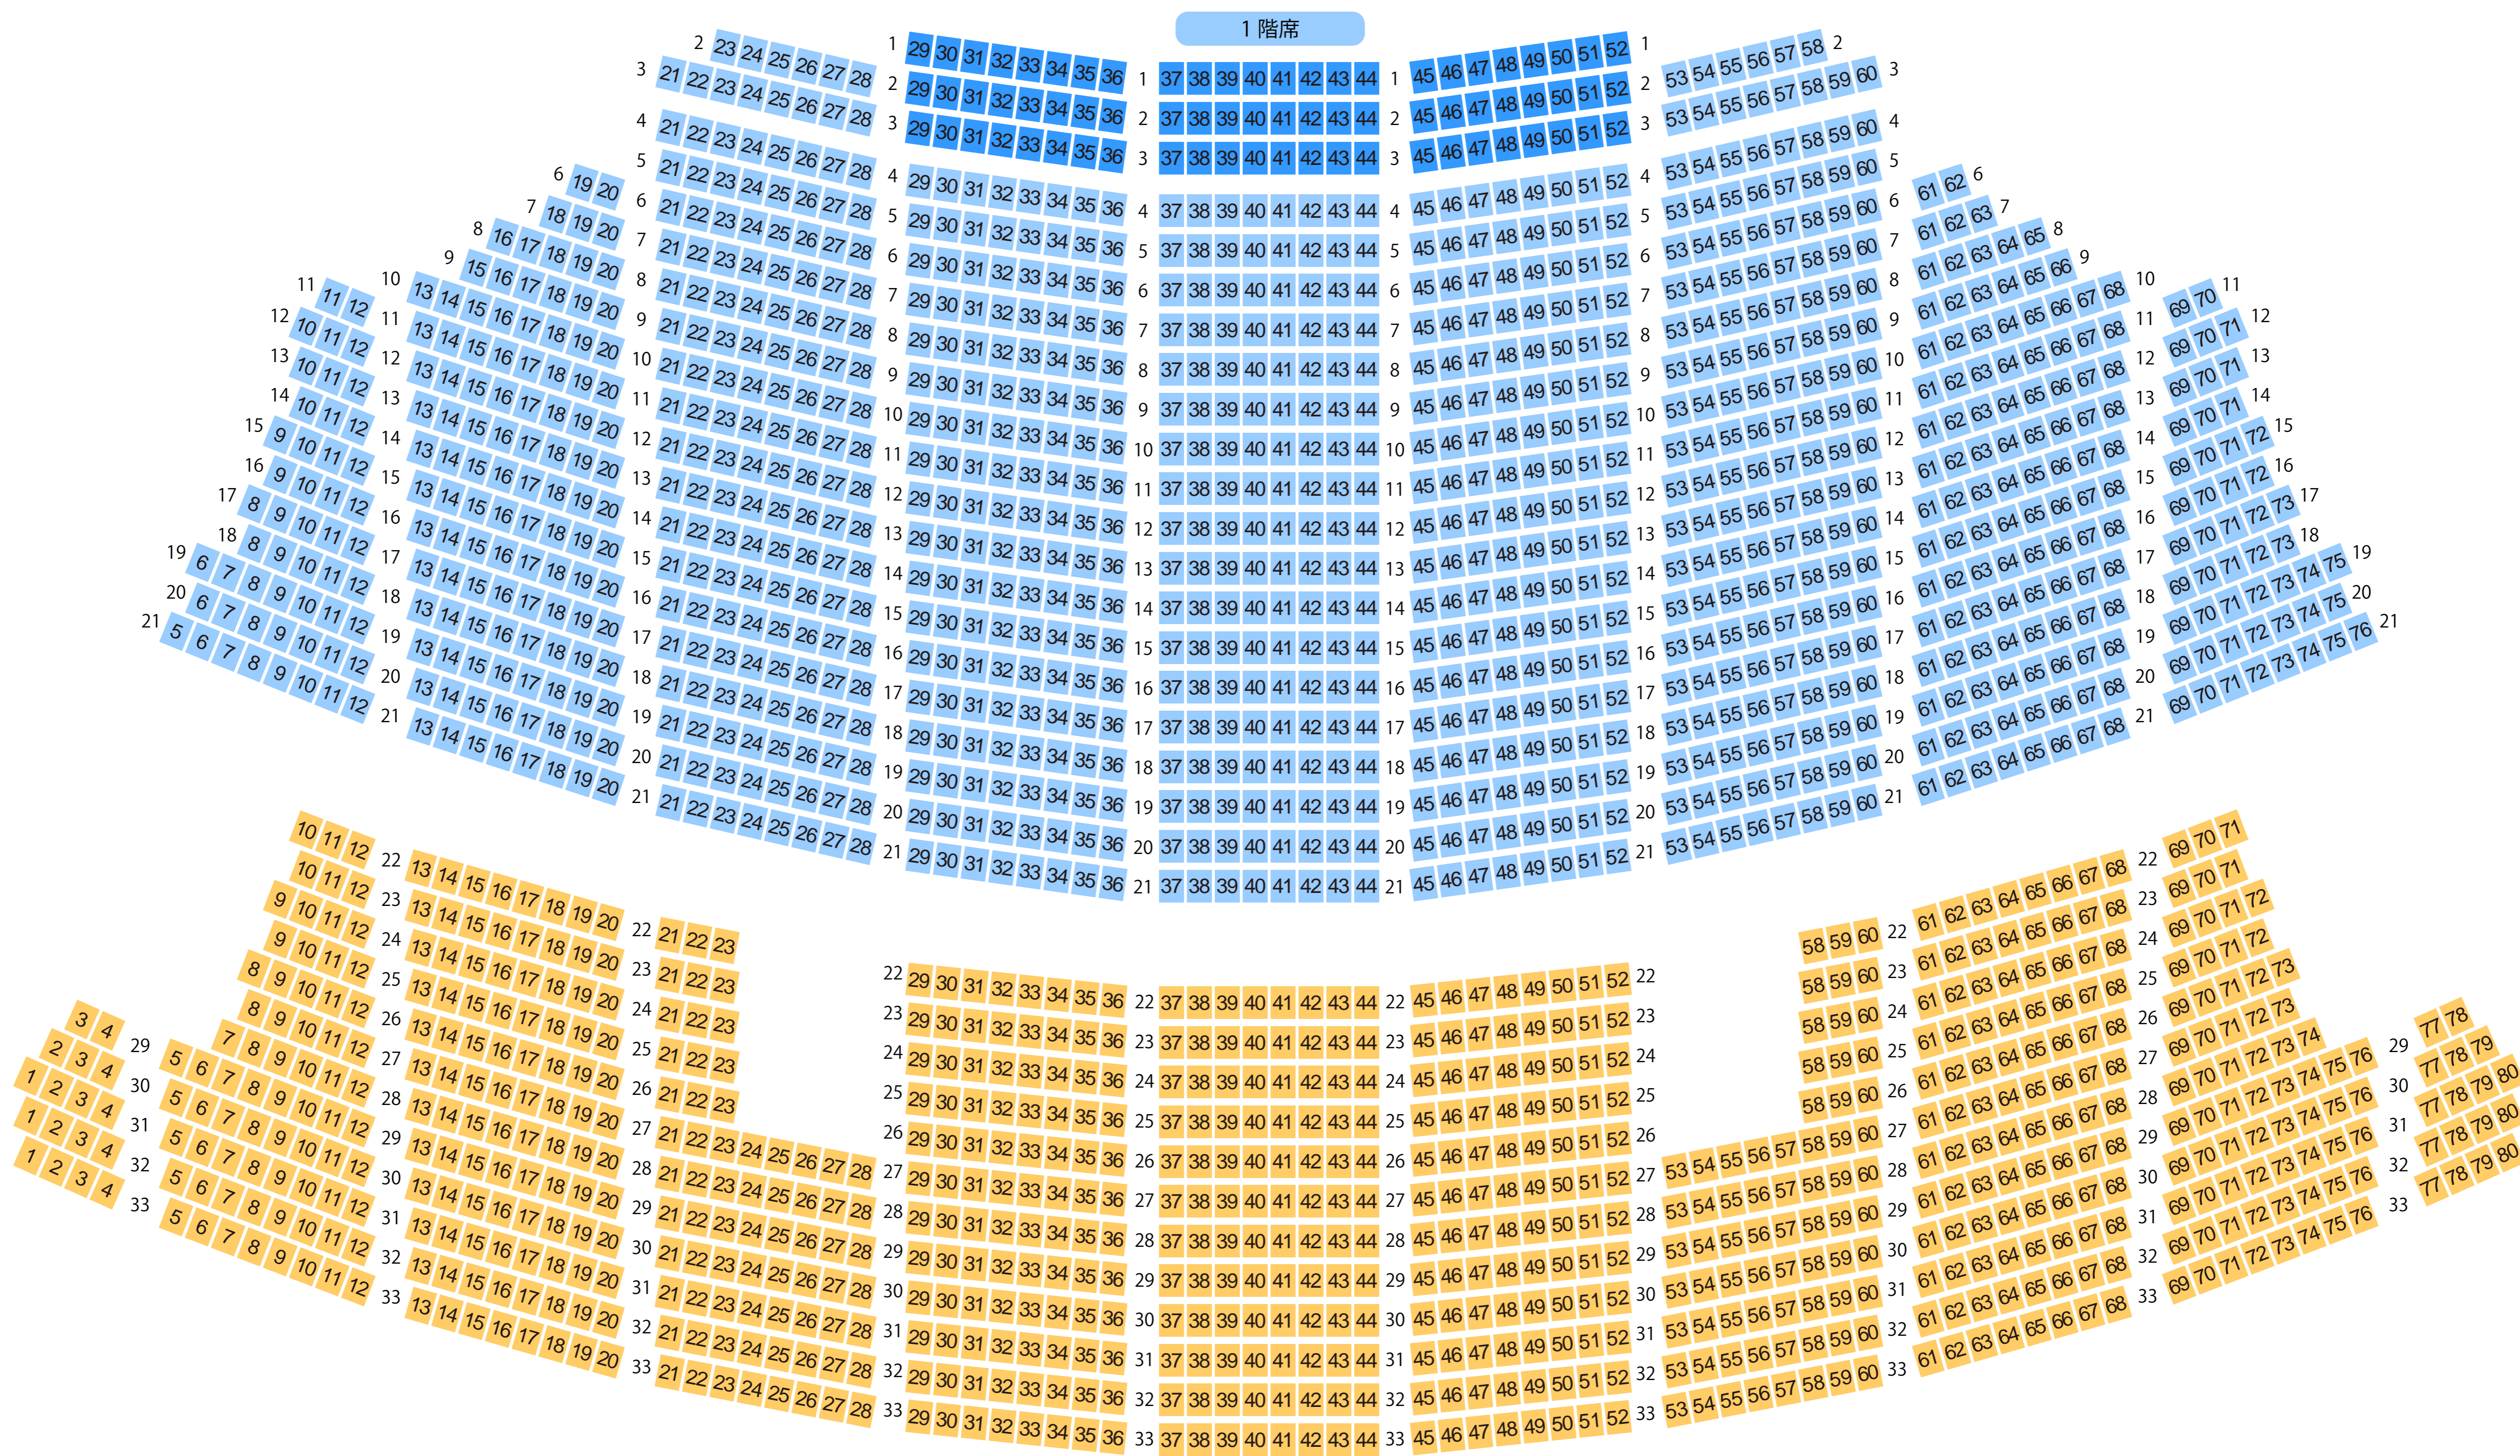

# 群馬音楽センター

## ホール座席表

最大収容 1,932席

高崎駅から  
徒歩約13分

駐車場

ファミレス

カフェ

コンビニ

ホテル