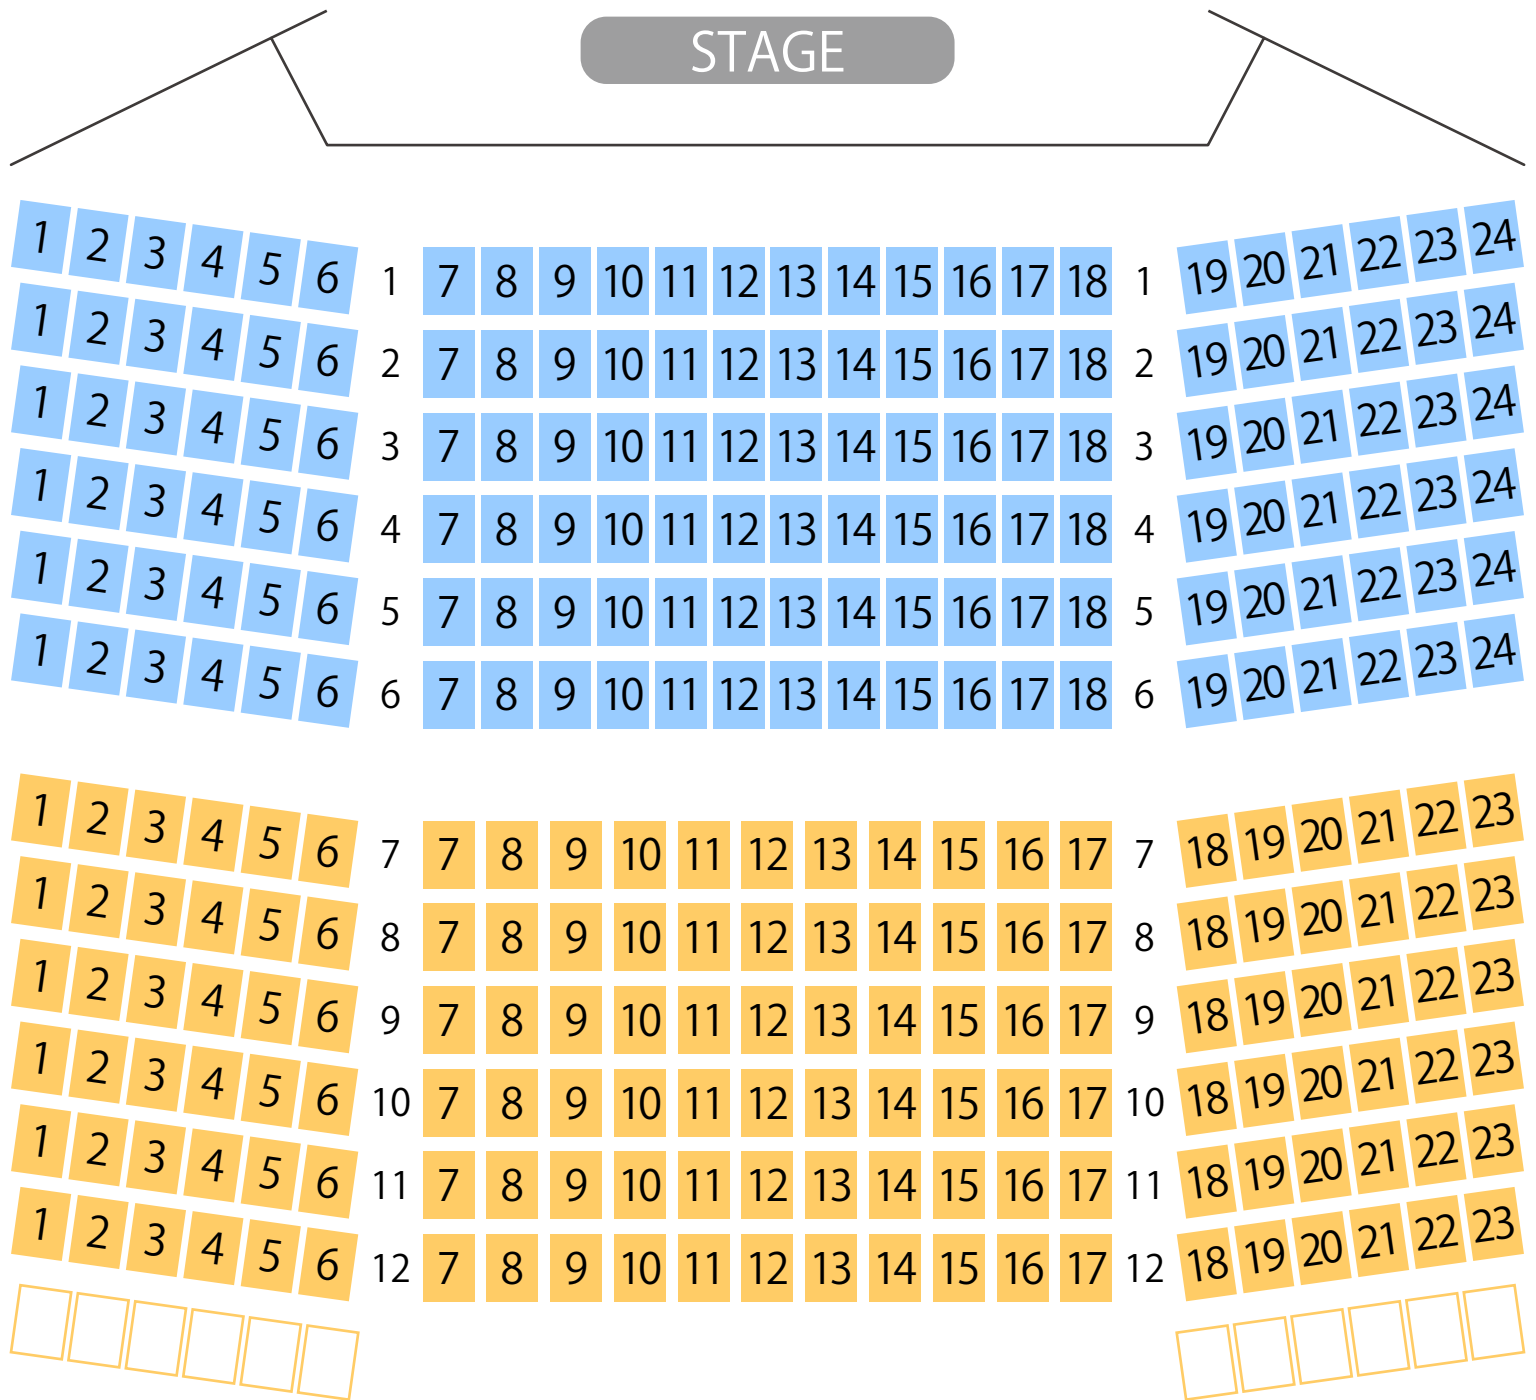

# 利根沼田文化会館

小ホール座席表

最大収容 294席

駐車場

ファミレス

カフェ

コンビニ

ホテル