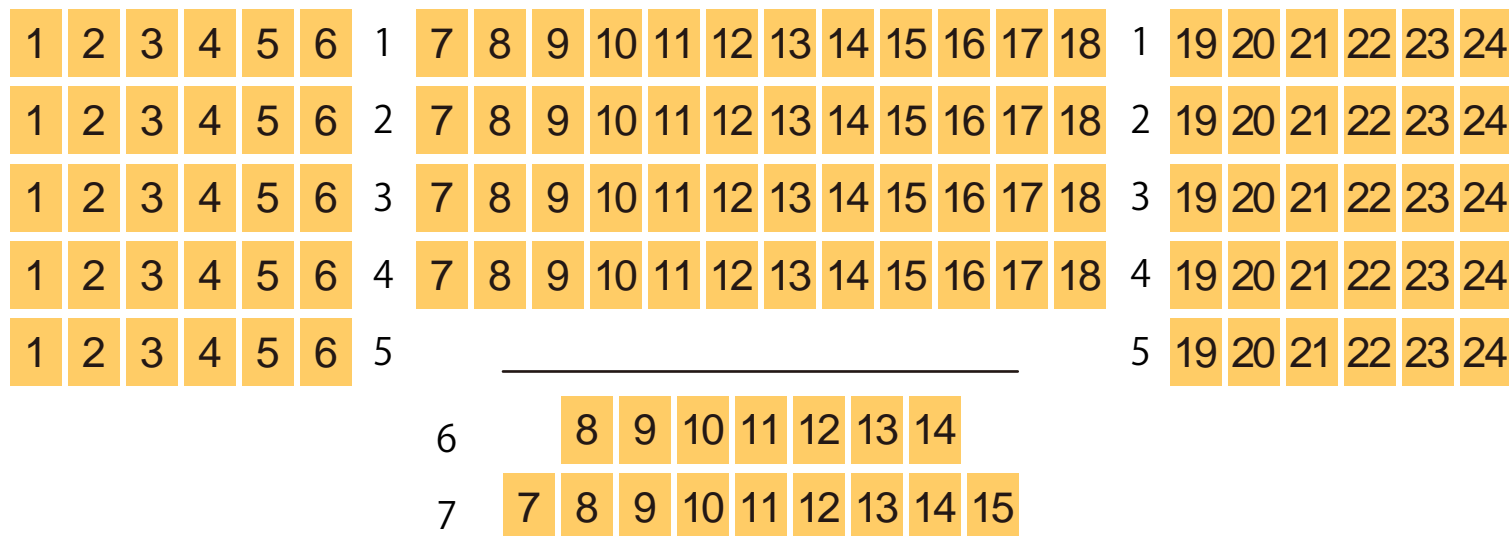

# 紀尾井ホール

メインホール座席表

最大収容 800席

## 2階席