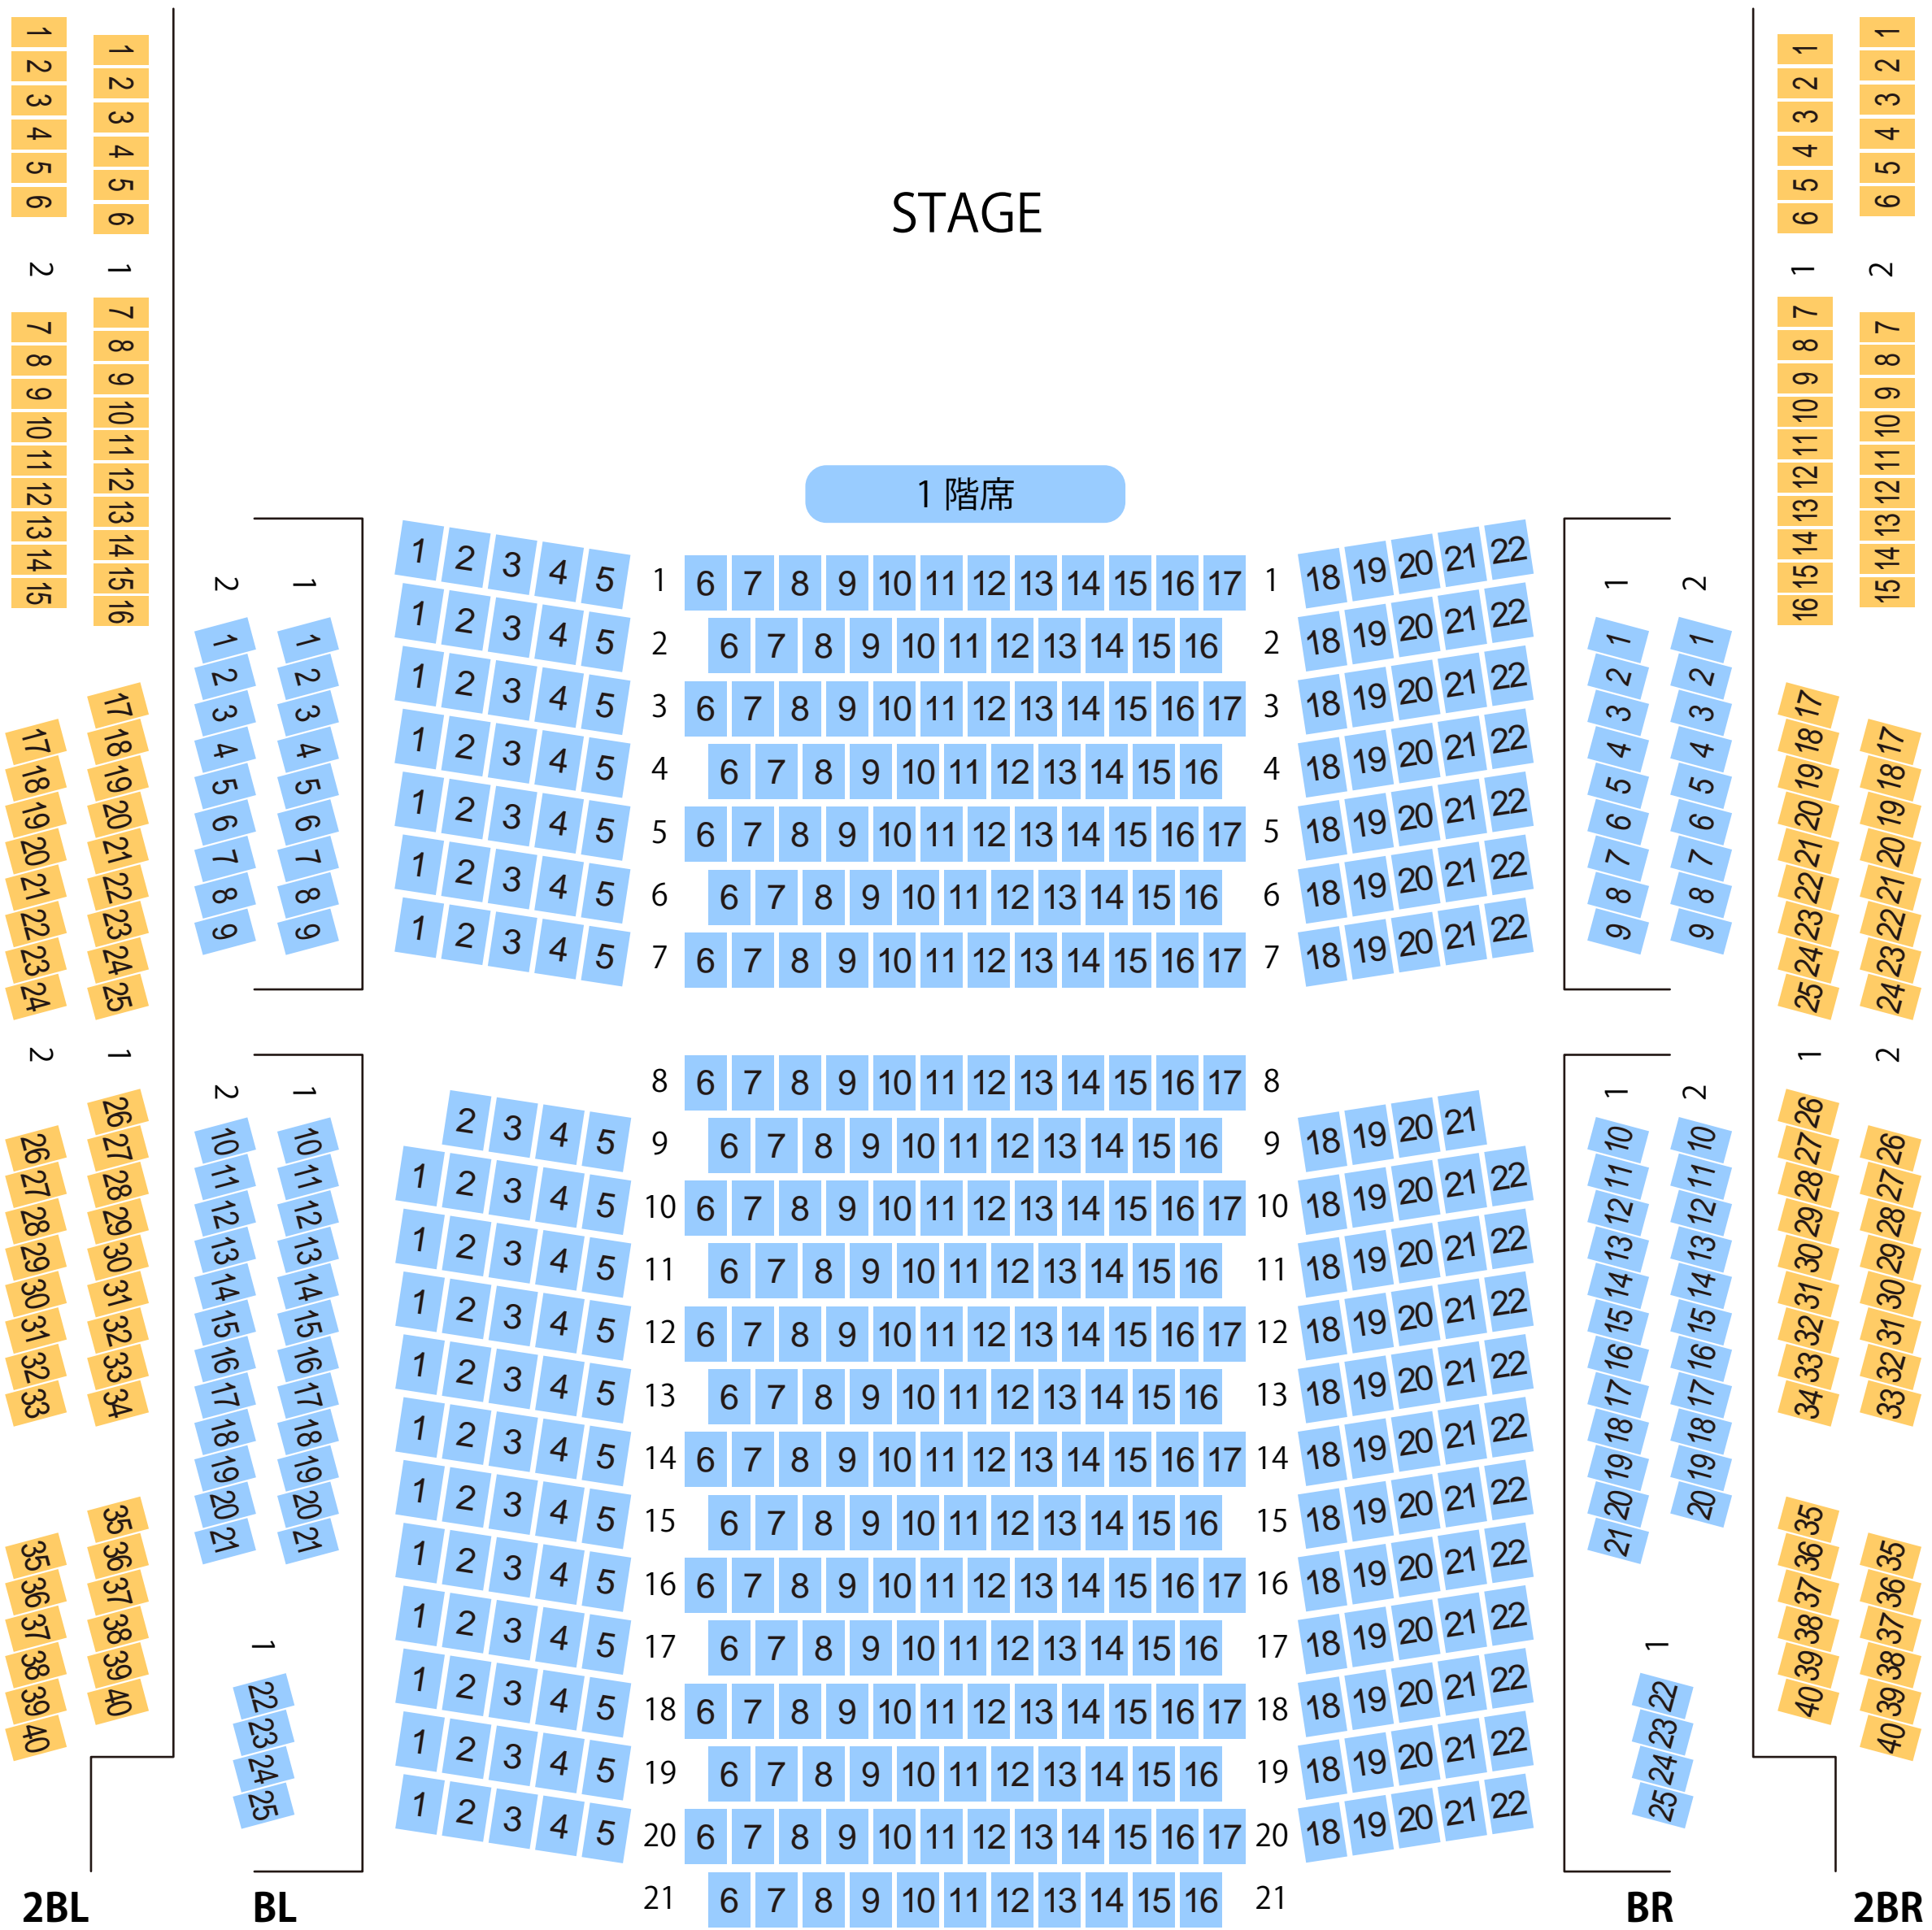

# 紀尾井ホール

メインホール座席表

最大収容 800席

## 2階席

## 2C